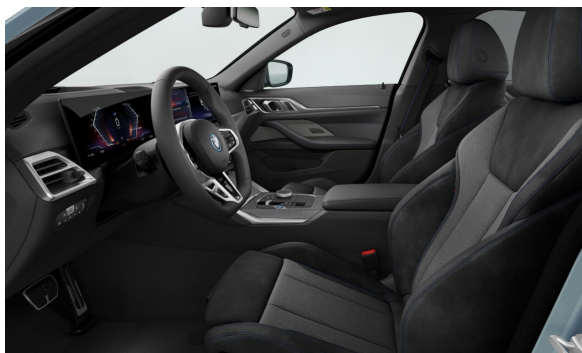

INTERIÉR.

		Cena s DPH EUR
FEPMI	M PerformTex black M piping	0,00
S04LN	M interiérové lišty Aluminium Rhombicle Anthracite	0,00

MOŽNOSTI.

		Cena s DPH EUR
S02PA	Poistné skrutky kolies	0,00
S0337	Balík M Sport	4.083,00
S0710	Športový kožený volant "M"	0,00
S0715	M aerodynamický balík	0,00
S0775	M strop Anthracite	0,00
S033B	M Sport Pro balík	1.861,00
S0337	Balík M Sport	
S03M2	M Sport brzdy červené	0,00
S03MF	M Shadowline svetlomety	0,00
S04GQ	Bezpečnostné pásy M	0,00
S0710	Športový kožený volant "M"	
S0715	M aerodynamický balík	
S0754	M zadný spojler	0,00
S0775	M strop Anthracite	
S07M9	M lišty Shadow Line s rozšíreným rozsahom	0,00
S0420	Strmavené sklá vzadu	517,00
S0491	Nastavovanie šírky operadla pre vodiča	0,00
S04T3	Flexible Charger (Mode 2)	403,00
S04V1	BMW IconicSounds Electric	207,00
S0552	Adaptívne LED svetlomety	1.757,00
S05AC	Asistent diaľkových svetiel	196,00
S05AL	Active Protection systém	362,00
S05YA	Adapter E+F (CEE 7/7) 10A	0,00
S0688	Harman/Kardon Surround Sound audio systém	982,00
S07A2	Inovatívny balík	3.049,00
S05AU	Driving Assistant Professional	1.447,00
S05DN	Asistent parkovania Plus	0,00
S06U3	BMW Live Cockpit Professional	0,00
S07LG	Balík Comfort	1.034,00
S0322	Komfortný vstup a štartovanie	0,00