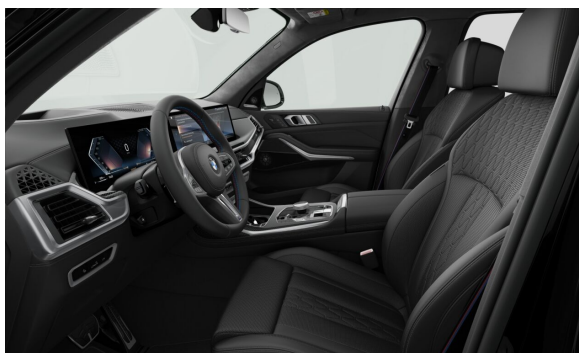

INTERIÉR.

		Cena s DPH EUR
FVASW	BMW Individual čalúnenie Merino s rozšíreným obsahom Black	0,00
S04MC	M interiérové lišty Carbon Fibre	1.137,00

MOŽNOSTI.

		Cena s DPH EUR
S033B	M Sport Pro balík	827,00
S03M3	M Sport brzdy čierne	0,00
S04GQ	Bezpečnostné pásy M	0,00
S07M9	M lišty Shadow Line s rozšíreným rozsahom	0,00
S03AC	Ťažné zariadenie s vysúvateľnou hlavou	1.395,00
S07R7	Balík Innovation	4.779,00
S03DM	BMW Crystal Iconic Glow svetlomety	0,00
S05AU	Driving Assistant Professional	0,00
S05DW	Asistent parkovania Profesional	0,00
S07RS	Balík Comfort	1.137,00
S044A	Držiaky na nápoje v stredovej konzole s funkciou chladenia / ohrievania	0,00
S04HA	Vyhrievanie sedadiel vpredu a vzadu	0,00