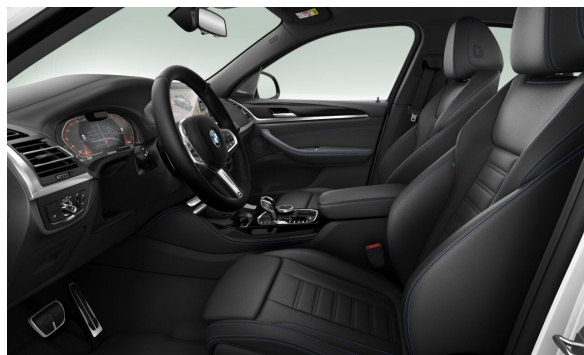

INTERIÉR.

		Cena s DPH EUR
FMANL	Koža Vernasca Black s kontrastným prešívaním Blue	1.292,00
S04MC	M interiérové lišty Carbon Fibre	879,00

MOŽNOSTI.

		Cena s DPH EUR
S0223	Adaptívny podvozok (EDC)	724,00
S0258	Pneumatiky runflat s núdzovým dojazdom	0,00
S02NH	M brzdy	724,00
S0337	Balík M Sport	3.514,00
S0710	Športový kožený volant "M"	0,00
S0715	M aerodynamický balík	0,00
S0760	M lišty Shadowline	0,00
S0775	M strop Anthracite	0,00
S03AC	Ťažné zariadenie s vysúvateľnou hlavou	1.189,00
S03MC	M strešné nosiče Shadowline	362,00
S03MF	M Shadowline svetlomety	258,00
S0420	Stmavené sklá vzadu	548,00
S0491	Nastavovanie šírky operadla pre vodiča	124,00
S0493	Balík so zväčšeným počtom odkladacích priestorov	314,00
S0494	Vyhrievanie sedadiel vpredu	0,00
S04AW	Prístrojová doska v prevedení Sensatec	672,00
S04NM	Balík Ambient Air	362,00
S04U0	Galvanizované ovládače (zvýšenie odolnosti, lesku a životnosti)	103,00
S04UR	Ambientné osvetlenie interiéru	382,00
S05AU	Driving Assistant Professional	2.377,00
S05DN	Asistent parkovania Plus	724,00
S0610	Head-up displej na čelnom skle	1.240,00
S0688	Harman/Kardon Surround Sound audio systém	1.137,00
S07M9	M lišty Shadow Line s rozšíreným rozsahom	258,00
S08WL	Špecifické Bluetooth/Wi-Fi funkcie	0,00
S0ZBC	Balík Business Class	2.288,00
S0322	Komfortný vstup a štartovanie	0,00
S03KA	Akustické sklá (akustický komfort v interiéri)	0,00
S0459	El.nastavenie predných sedadiel s pamäťou pre sedadlo vodiča	0,00
S0488	Bedrová opierka	0,00