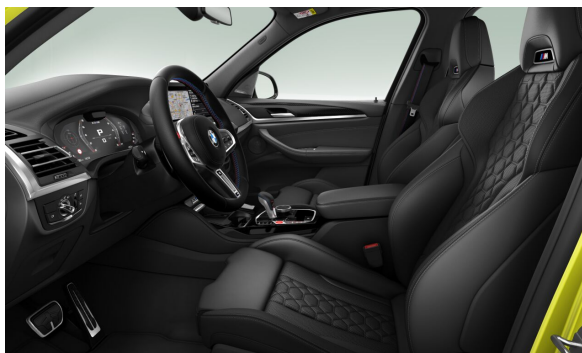

INTERIÉR.

FLKSW	Kožené čalúnenie Merino s rozšíreným obsahom Black	Cena s DPH EUR	0,00
S04MC	M interiérové lišty Carbon Fibre		879,00

MOŽNOSTI.

S0248	Vyhrievanie volantu	Cena s DPH EUR	279,00
S0322	Komfortný vstup a štartovanie		672,00
S03AC	Ťažné zariadenie s vysúvateľnou hlavou		1.189,00
S03KA	Akustické sklá (akustický komfort v interiéri)		207,00
S03M6	M Compound brzdy čierne		362,00
S03MF	M Shadowline svetlomety		258,00
S0420	Stmavené sklá vzadu		548,00
S0488	Bedrová opierka		258,00
S04FH	Sedadlo s aktívnou ventiláciou		879,00
S04HA	Vyhrievanie sedadiel vpredu a vzadu		393,00
S04NM	Balík Ambient Air		362,00
S05AL	Active Protection systém		362,00
S05AU	Driving Assistant Professional		1.447,00
S05DN	Asistent parkovania Plus		724,00
S07MN	Balík M Competition		7.442,00
S01MA	M Sport výfukový systém		0,00
S04GQ	Bezpečnostné pásy M		0,00
S0712	M Sport sedadlá		0,00
S07M9	M lišty Shadow Line s rozšíreným rozsahom		0,00
S07MA	Balík Competition		0,00
S08WL	Špecifické Bluetooth/Wi-Fi funkcie		0,00
Medzisúčet exteriér, interiér a možnosti			16.261,00