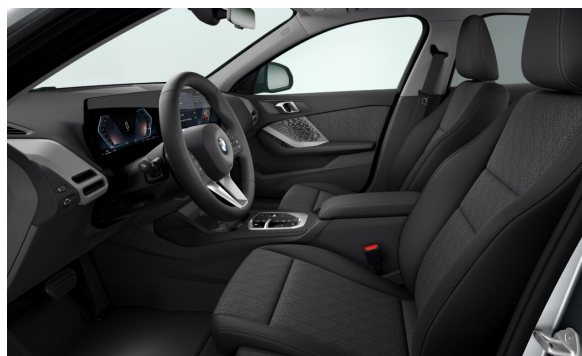

EXTERIÉR.

P0C4W	Skyscraper Grey	Cena s DPH EUR 827,00
S01H5	18" M Lt/Alu wheels Y-spoke style 975 M Bicolour	0,00

Predajca BMW

Ponuka č. 16744
Dátum tlače 08-07-2024
Stránka 5 z 8

INTERIÉR.

Cena s DPH EUR

FBLAT	Látka Arktur Anthracite	0,00
S043U	'Illuminated' Aluminium graphite interior decor	0,00