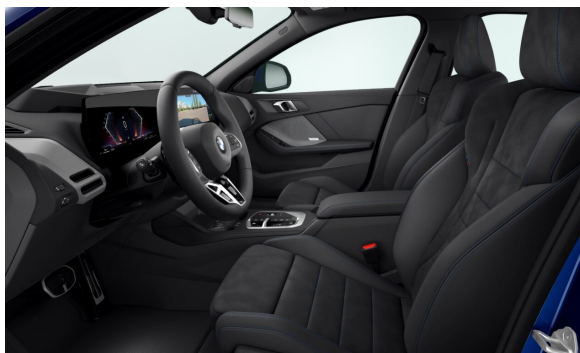

Predajca BMW

Ponuka č. 16741
Dátum tlače 03-07-2024
Číslo objednávky 0994566
Stránka 5 z 8

INTERIÉR.

		Cena s DPH EUR
FKTNL	M Alcantara/Veganza combination Black/contrast stitching Blue	0,00
S043U	'Illuminated' Aluminium graphite interior decor	0,00

MOŽNOSTI.

		Cena s DPH EUR
S0248	Vyhrievanie volantu	207,00
S02PA	Poistné skrutky kolies	0,00
S02TE	Automatická prevodovka s radiacimi páčkami na volante	0,00
S0337	Balík M Sport	3.514,00
S02VF	Adaptívny M podvozok	0,00
S0481	Športové sedadlá vpredu	0,00
S0710	Športový kožený volant "M"	0,00
S0775	M strop Anthracite	0,00
S09T1	M Sport exteriér	0,00
S09T2	M Sport interiér	0,00
S05AU	Driving Assistant Professional	1.695,00
S0674	HiFi reproduktory Harman/Kardon	579,00
S07EW	Balík Innovation	3.308,00
S0322	Komfortný vstup a štartovanie	0,00
S0430	Balík vnútorného a vonkajšieho spätného zrkadla	0,00
S0431	Automatické stmavovanie vnútorného zrkadla	0,00
S0552	Adaptívne LED svetlomety	0,00
S05AC	Asistent diaľkových svetiel	0,00
S05DN	Asistent parkovania Plus	0,00
S0610	Head-up displej na čelnom skle	0,00
S06NX	Bezdrôtové nabíjanie pre mobilný telefón	0,00
S06U3	BMW Live Cockpit Professional	0,00
Medzisúčet exteriér, interiér a možnosti		10.130,00

ZÁRUKA A SERVIS VRÁTANE.

		Cena s DPH EUR
S07CG	Repair Inclusive - 3 roky/200.000 km	295,00
S07N7	Service Inclusive - 5 rokov/80.000 km	1.033,00
Medzisúčet záruky a servisu vrátane		1.328,00