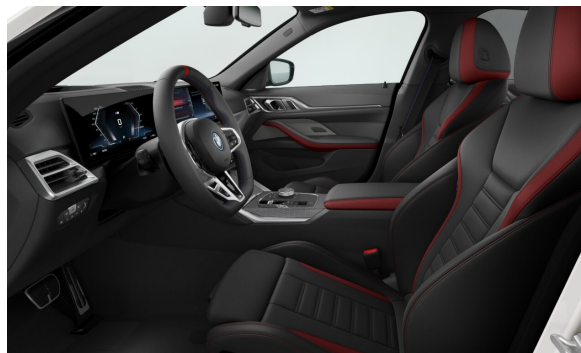

INTERIÉR.

		Cena s DPH EUR
FMAL3	Leather'Vernasca'ŇBlack/Red highlight	1.861,00
S04LN	M interiérové lišty Aluminium Rhombicle Anthracite	0,00

MOŽNOSTI.

		Cena s DPH EUR
S0248	Vyhrievanie volantu	279,00
S033B	M Sport Pro balík	982,00
	S03M2 M Sport brzdy červené	0,00
	S03MF M Shadowline svetlomety	0,00
	S04GQ Bezpečnostné pásy M	0,00
S0491	Nastavovanie šírky operadla pre vodiča	0,00
S04A2	Aplikácie CraftedClarity na interiérové prvky	486,00
S04T3	Flexible Charger (Mode 2)	403,00
S04U0	Galvanizované ovládače (zvýšenie odolnosti, lesku a životnosti)	103,00
S0552	Adaptívne LED svetlomety	1.757,00
S05AC	Asistent diaľkových svetiel	196,00
S05DF	Aktívny systém udržiavania rýchlosti s funkciou Stop and Go	672,00