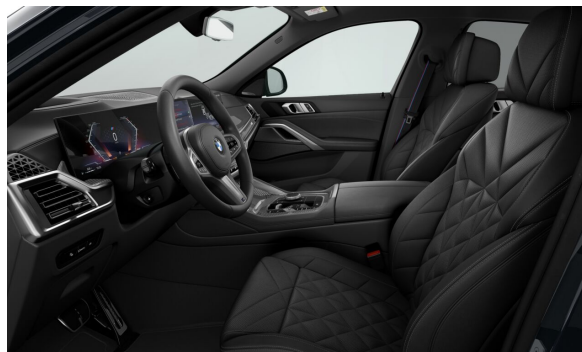

Predajca BMW

Ponuka č. 16614
Dátum tlače 11-06-2024
Dátum platnosti
Stránka 5 z 9

INTERIÉR.

		Cena s DPH EUR
FKPSW	Sensafin Black s ozdobným prešíváním	0,00
S04MC	M interiérové lišty Carbon Fibre	961,00

MOŽNOSTI.

		Cena s DPH EUR
S02VC	Sada na opravu defektu pneumatík	0,00
S033B	M Sport Pro balík	1.809,00
S01MA	M Sport výfukový systém	0,00
S03M2	M Sport brzdy červené	0,00
S03MF	M Shadowline svetlomety	0,00
S04GQ	Bezpečnostné pásy M	0,00
S07M9	M lišty Shadow Line s rozšíreným rozsahom	0,00
S03AC	Ťažné zariadenie s vysúvateľnou hlavou	1.240,00
S03DN	BMW podsvietená mriežka chladiča Iconic Glow	517,00
S03KA	Akustické sklá (akustický komfort v interiéri)	620,00
S03MC	M strešné nosiče Shadowline	434,00
S0420	Stmavené sklá vzadu	568,00
S0453	Predné sedadlá s aktívnou ventiláciou	930,00
S0456	Komfortné predné sedadlá el.nastaviteľné	879,00
S07R7	Balík Innovation	5.943,00
S0552	Adaptívne LED svetlomety	0,00
S05AU	Driving Assistant Professional	1.726,00
S05DW	Asistent parkovania Profesional	0,00
S0688	Harman/Kardon Surround Sound audio systém	0,00
S06U3	BMW Live Cockpit Professional	0,00
S06U8	BMW Gesture Control (ovládanie vybraných funkcií vozidla gestami)	0,00
S07RS	Balík Comfort	930,00
S044A	Držiaky na nápoje v stredovej konzole s funkciou chladenia / ohrievania	0,00
S04HA	Vyhrievanie sedadiel vpredu a vzadu	0,00
S04HB	Balík vyhrievania vpredu	0,00
Medzisúčet exteriér, interiér a možnosti		19.327,00