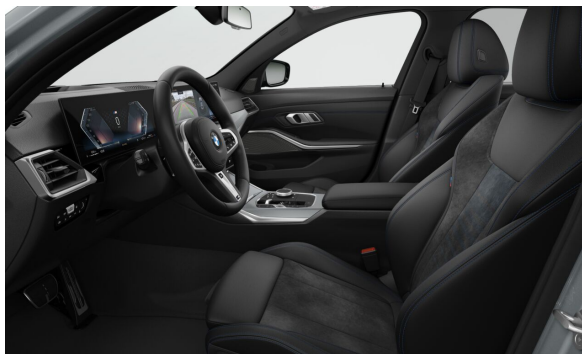

Predajca BMW

Ponuka č. 16527
Dátum tlače 13-05-2024
Dátum platnosti
Stránka 5 z 9

INTERIÉR.

		Cena s DPH EUR
FKGNL	Alcantara/Sensatec Black / kontrastné prešívanie Blue	0,00
S04KL	Interiérové lišty Aluminium Mesheffect	0,00

MOŽNOSTI.

		Cena s DPH EUR
S0248	Vyhrievanie volantu	279,00
S02TB	Športová automatická prevodovka	103,00
S02VL	Variabilné športové riadenie	0,00
S0320	Bez označenia modelu	0,00
S0322	Komfortný vstup a štartovanie	672,00
S0337	Balík M Sport	4.393,00
S0481	Športové sedadlá vpredu	0,00
S0704	M Šport podvozok	0,00
S0710	Športový kožený volant "M"	0,00
S0715	M aerodynamický balík	0,00
S0775	M strop Anthracite	0,00
S03KA	Akustické sklá (akustický komfort v interiéri)	207,00
S03MQ	Logá BMW M 50 rokov	0,00
S0420	Strmavené sklá vzadu	496,00
S0459	El.nastavenie predných sedadiel s pamäťou pre sedadlo vodiča	1.240,00
S0487	Bedrová opierka pre vodiča	155,00
S0491	Nastavovanie šírky operadla pre vodiča	124,00
S0494	Vyhrievanie sedadiel vpredu	444,00
S04UR	Ambientné osvetlenie interiéru	382,00
S0536	Nezávislé kúrenie s diaľkovým ovládaním	1.447,00
S05AC	Asistent diaľkových svetiel	0,00
S05DF	Aktívny systém udržiavania rýchlosti s funkciou Stop and Go	672,00
S0688	Harman/Kardon Surround Sound audio systém	930,00
S06NX	Bezdrôtové nabíjanie pre mobilný telefón	207,00
S07M9	M lišty Shadow Line s rozšíreným rozsahom	227,00
S07R7	Balík Innovation	3.256,00
S0552	Adaptívne LED svetlomety	0,00
S05AS	Driving Assistant	0,00
S05DM	Asistent parkovania	0,00