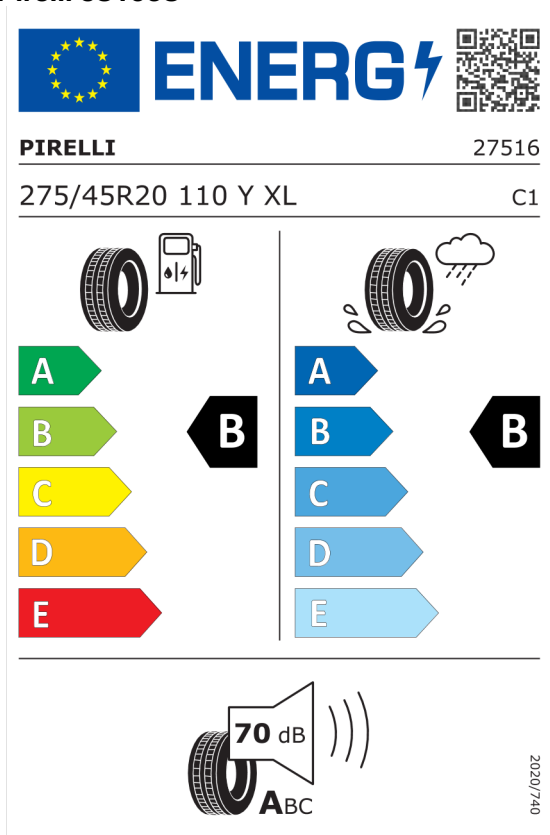

Číslo kalkulácie.
Dátum
Platnosť do

Ponuka
16534
13.05.2024

EU Energetický štítok pre kolesá

Pirelli 581098

<https://eprel.ec.europa.eu/qr/581098>