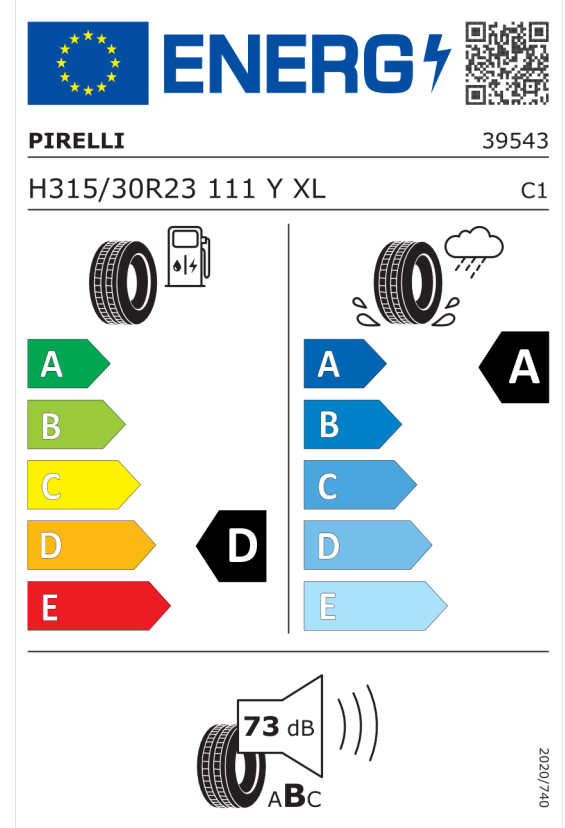

Číslo kalkulácie.
Dátum
Platnosť do

Ponuka
16509
02.05.2024

EU Energetický štítok pre kolesá

Pirelli 1069987

<https://eprel.ec.europa.eu/qr/1069987>

Pirelli 1069988

<https://eprel.ec.europa.eu/qr/1069988>

Číslo kalkulácie.
Dátum
Platnosť do