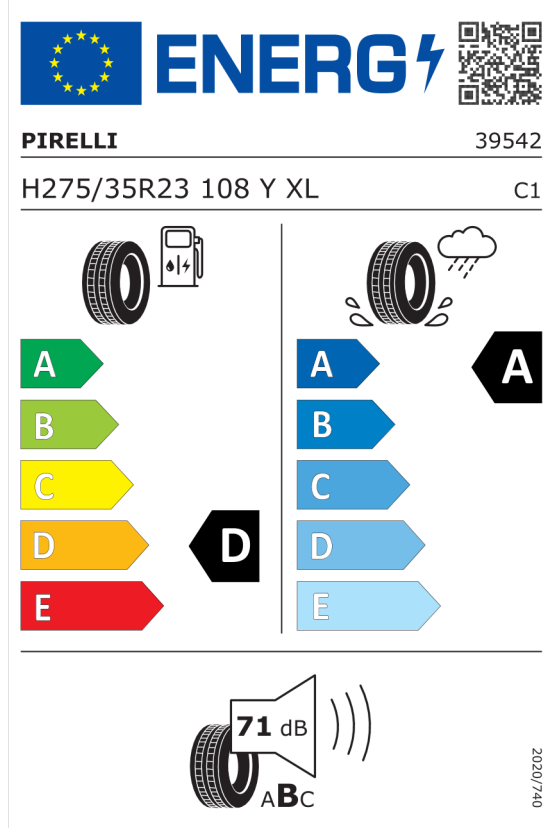

Číslo kalkulácie.
Dátum
Platnosť do

Ponuka
16509
02.05.2024

EU Energetický štítok pre kolesá

Pirelli 1069987

<https://eprel.ec.europa.eu/qr/1069987>

Pirelli 1069988

<https://eprel.ec.europa.eu/qr/1069988>

Číslo kalkulácie.
Dátum
Platnosť do