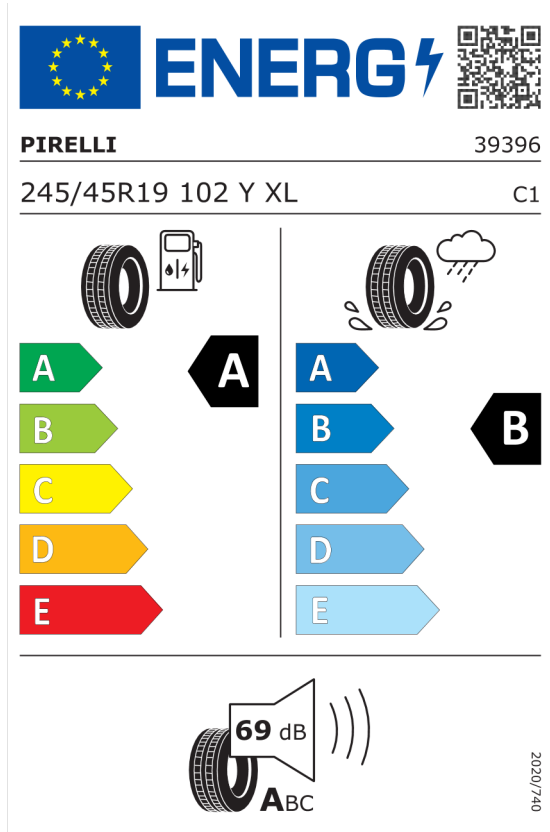

Pirelli 596812

<https://eprel.ec.europa.eu/qr/596812>