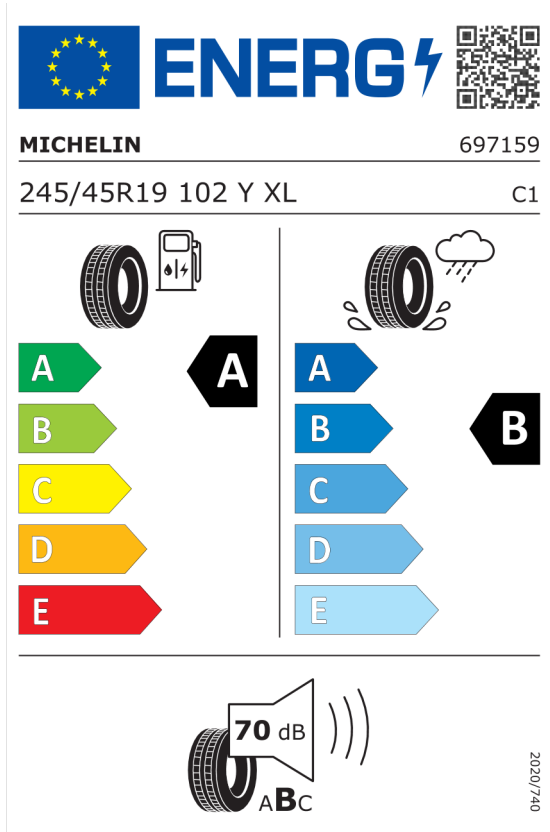

Číslo kalkulácie.
Dátum
Platnosť do

Ponuka
16410
08.04.2024

EU Energetický štítok pre kolesá

Michelin 796599

<https://eprel.ec.europa.eu/qr/796599>