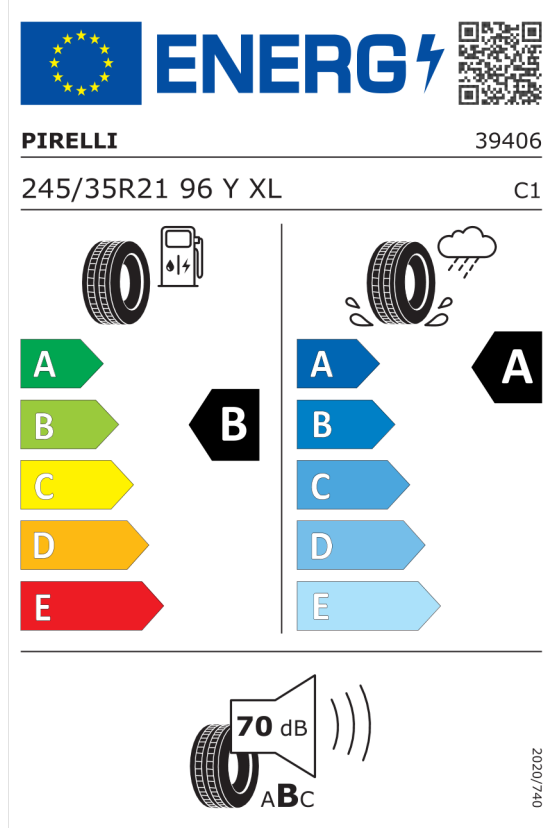

Číslo kalkulácie.
Dátum
Platnosť do

Ponuka
15749
29.02.2024

EU Energetický štítok pre kolesá

Pirelli 596820

<https://eprel.ec.europa.eu/qr/596820>