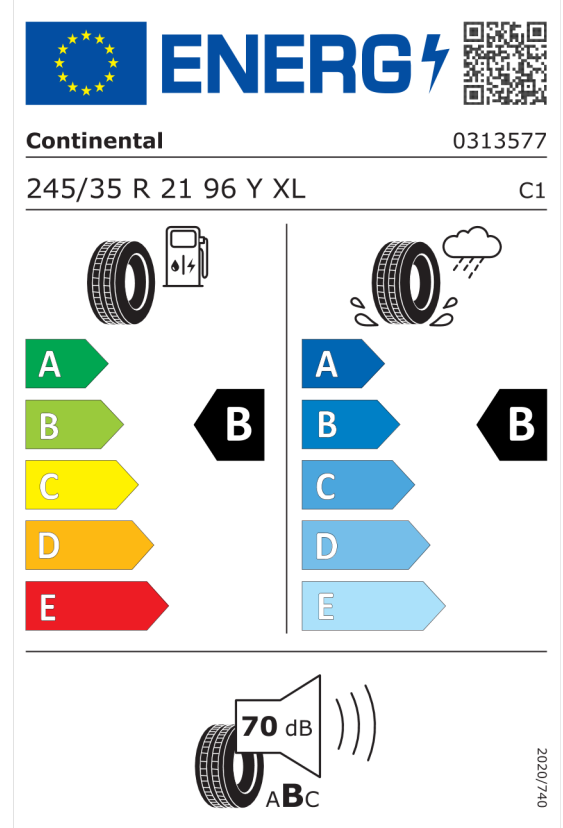

EU Energetický štítok pre kolesá

Pirelli 596820

<https://eprel.ec.europa.eu/qr/596820>

Continental 1183454

<https://eprel.ec.europa.eu/qr/1183454>

Číslo kalkulácie.
Dátum
Platnosť do

Ponuka
15749
29.02.2024