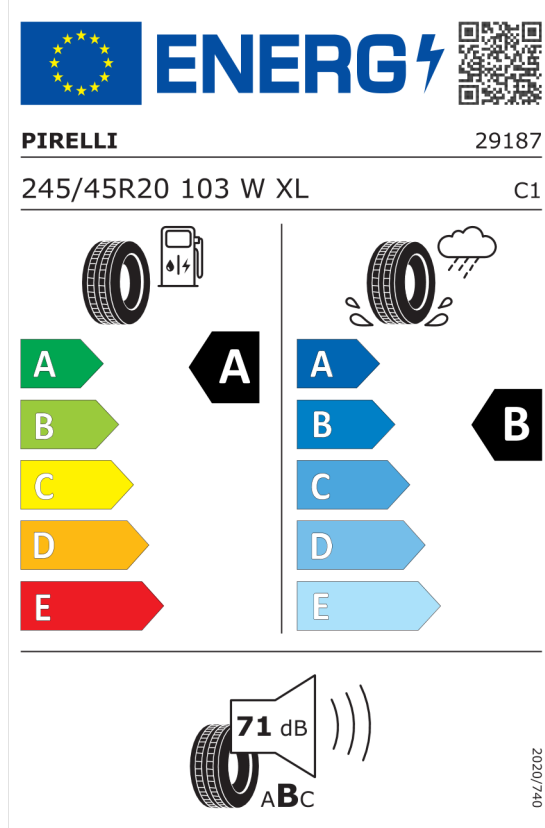

Číslo kalkulácie.
Dátum
Platnosť do

Ponuka
16292
07.03.2024

EU Energetický štítok pre kolesá

Pirelli 595770

<https://eprel.ec.europa.eu/qr/595770>