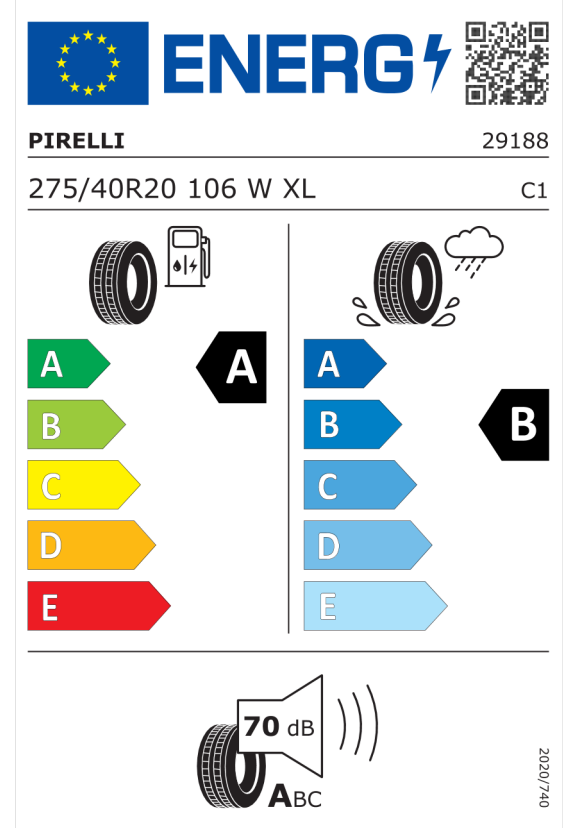

Pirelli 595771

<https://eprel.ec.europa.eu/qr/595771>