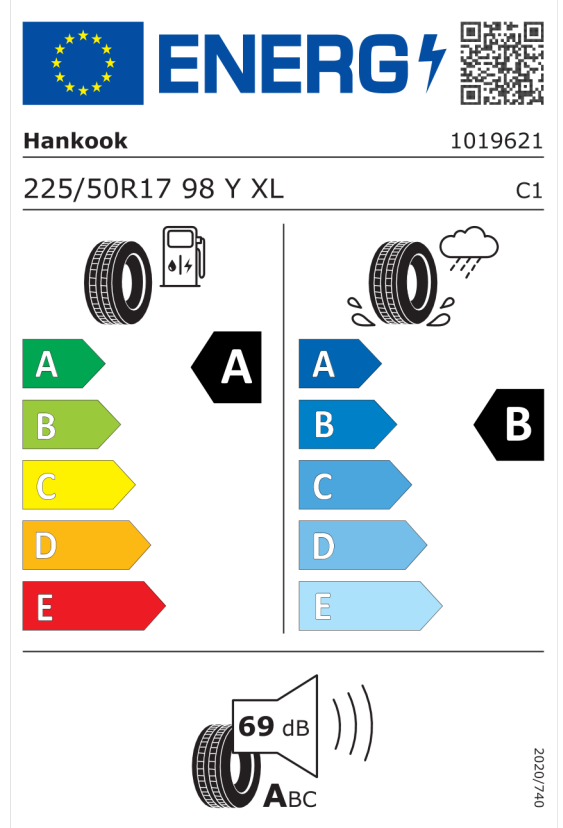

Hankook 466451

<https://eprel.ec.europa.eu/qr/466451>