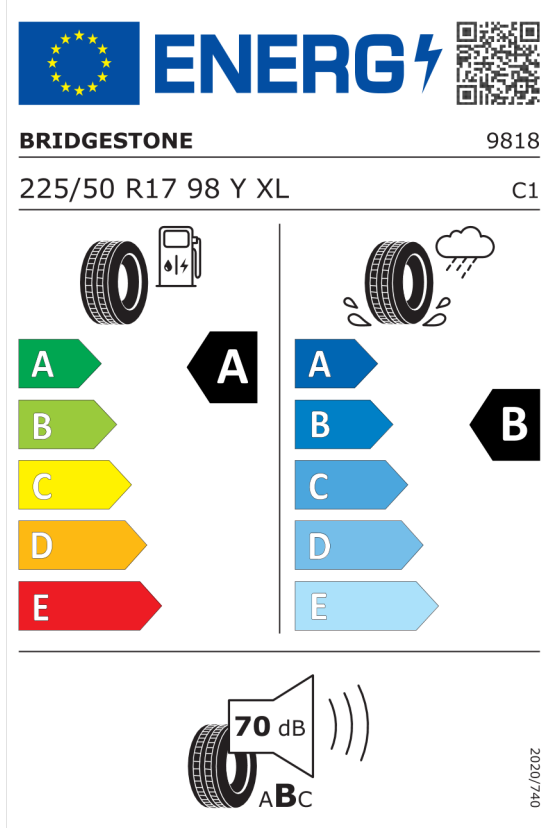

Cena celkom bez DPH	EUR	49.755,83
----------------------------	------------	------------------

Číslo kalkulácie.
Dátum
Platnosť do

Ponuka
14229
27.02.2024

EU Energetický štítek pre kolesá

Bridgestone 381639