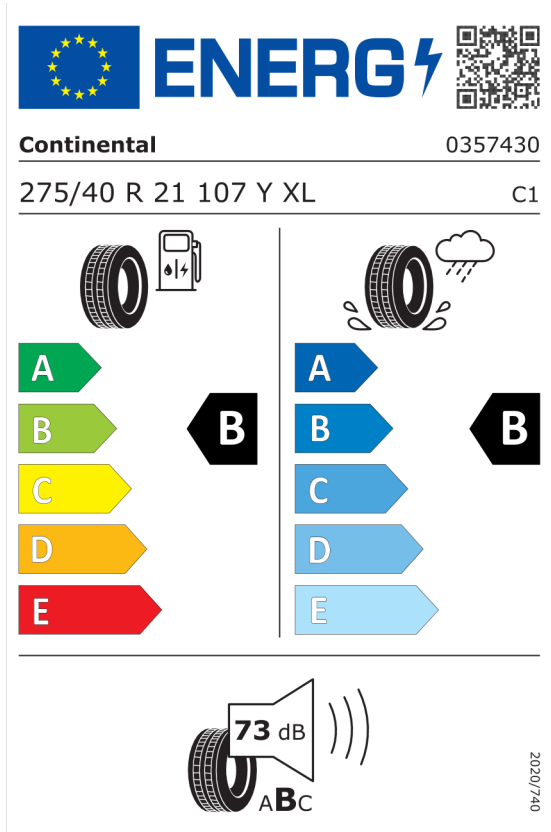

Technické údaje

Objem	2993 cm ³	Spotreba - Stred	7,4 l/100km
Výkon	210 kW (286 hp)	Emisie CO₂	194 g/km

Hodnoty spotreby paliva, emisií CO₂, spotreby elektrickej energie a zobrazené rozsahy sú stanovené podľa európskeho nariadenia (EC) 715/2007 v znení uplatniteľnom v čase typového schválenia. Namerané hodnoty sú na základe cyklu WLTP podľa smernice (EC) 1151/2017 a môžu sa líšiť v závislosti od zvolenej výbavy. Uvedený rozsah hodnôt zohľadňuje rôzne konfigurácie zvoleného modelu a nie je súčasťou akejkoľvek ponuky, je určený výlučne na porovnanie. Príručka o spotrebe paliva a emisiách CO₂, ktorá obsahuje údaje o všetkých modeloch nových osobných automobilov, je bezplatne k dispozícii v každom predajnom mieste.

Cena celkom vrátane DPH EUR 118.483,01

DPH EUR 19.747,16

Cena celkom bez DPH EUR 98.735,85

Číslo kalkulácie.
Dátum
Platnosť do

Ponuka
16134
26.01.2024

EU Energetický štítok pre kolesá

Continental 482799

<https://eprel.ec.europa.eu/qr/482799>

Pirelli 581064

The image shows the ENERGY label for Pirelli tires. It features the European Union flag and the word "ENERGY" with a lightning bolt. A QR code is located to the right. Below the logo, the brand name "PIRELLI" and the number "27513" are displayed. The tire specification "315/35R21 111 Y XL" and the class "C1" are listed. The label is divided into two columns: the left column shows fuel consumption with a gas pump icon and a scale from A (green) to E (red), with a black arrow pointing to B; the right column shows wet grip with a tire on a wet surface icon and a scale from A (dark blue) to E (light blue), with a black arrow pointing to B. At the bottom, a noise icon shows a tire and a speaker with "69 dB" and "ABC" below it. A vertical date "2020/740" is on the right side.