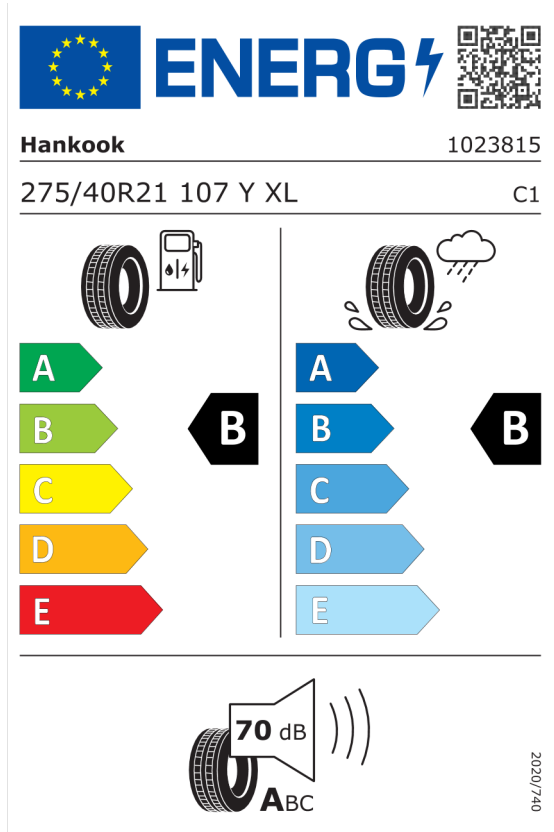

Hankook 466540

<https://eprel.ec.europa.eu/qr/466540>