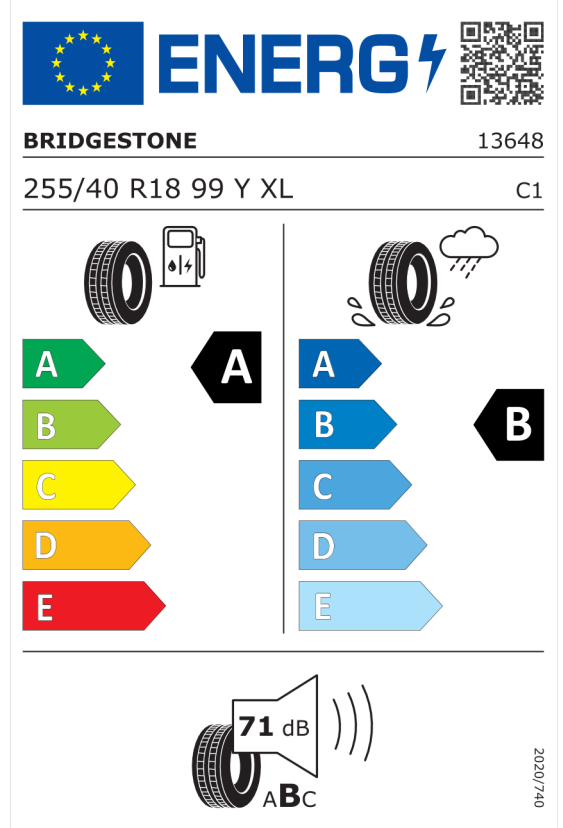

Číslo kalkulácie.
Dátum
Platnosť do

Ponuka
15678
19.01.2024

EU Energetický štítok pre kolesá

Bridgestone 381541

<https://eprel.ec.europa.eu/qr/381541>

Bridgestone 382669

<https://eprel.ec.europa.eu/qr/382669>