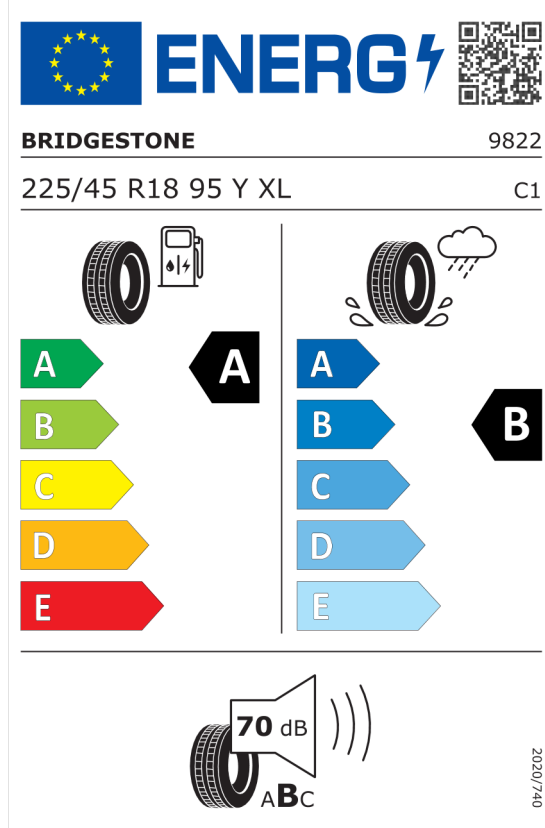

Číslo kalkulácie.
Dátum
Platnosť do

Ponuka
15678
19.01.2024

EU Energetický štítok pre kolesá

Bridgestone 381541

<https://eprel.ec.europa.eu/qr/381541>

Bridgestone 382669

<https://eprel.ec.europa.eu/qr/382669>