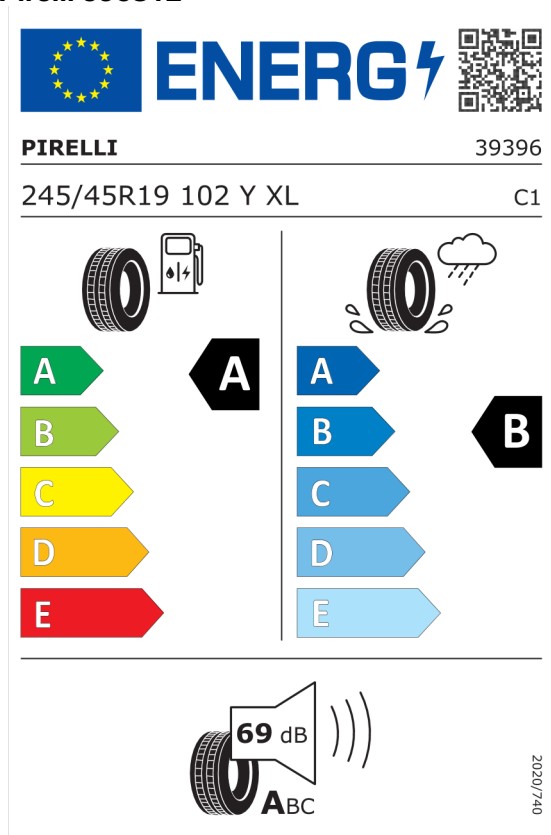

Pirelli 596812

<https://eprel.ec.europa.eu/qr/596812>