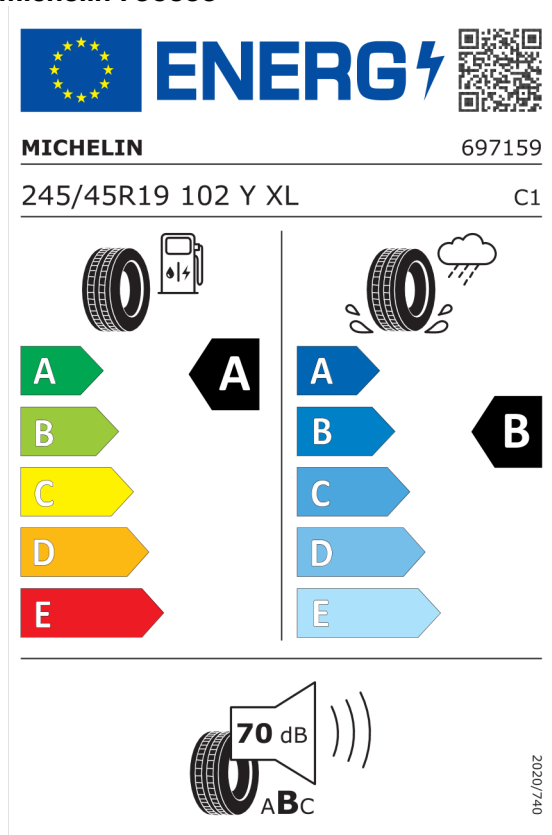

Číslo kalkulácie.
Dátum
Platnosť do

Ponuka
15834
08.11.2023

EU Energetický štítok pre kolesá

Michelin 796599

<https://eprel.ec.europa.eu/qr/796599>