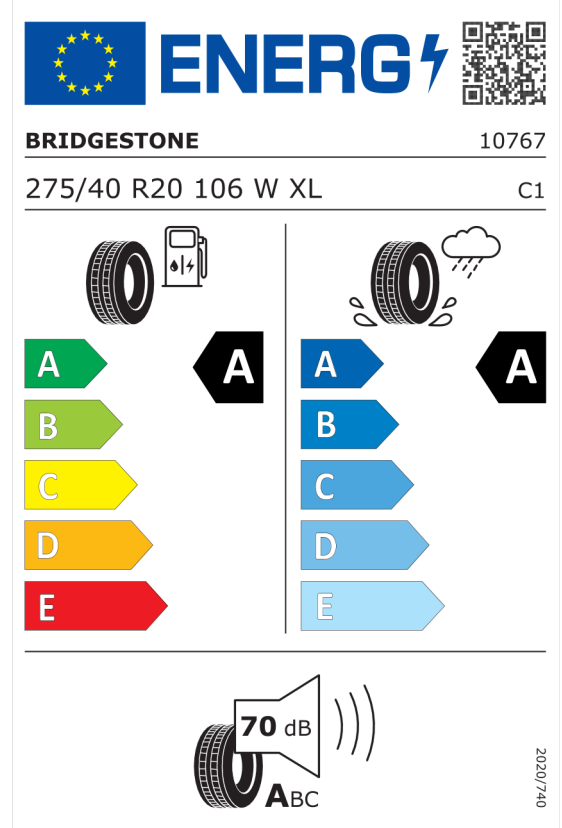

Bridgestone 383240

<https://eprel.ec.europa.eu/qr/383240>