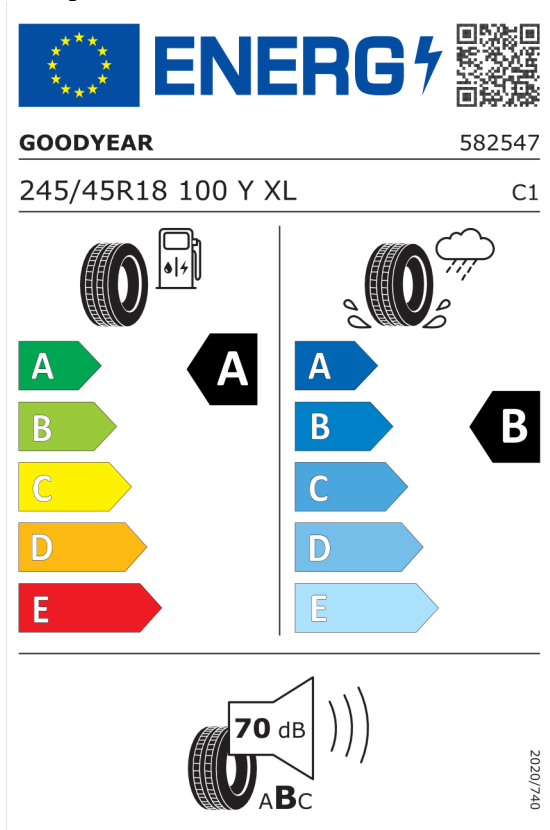

EU Energetický štítok pre kolesá

Goodyear 531273

<https://eprel.ec.europa.eu/qr/531273>

Hankook 651781

<https://eprel.ec.europa.eu/qr/651781>

Číslo kalkulácie. 15676
Dátum 14.09.2023
Platnosť do

Môj súhlas s marketingovou komunikáciou