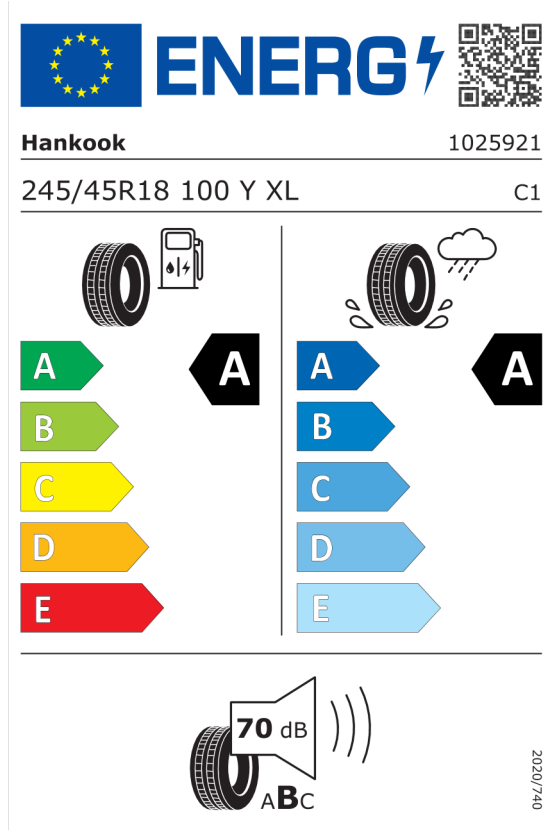

EU Energetický štítok pre kolesá

Goodyear 531273

<https://eprel.ec.europa.eu/qr/531273>

Hankook 651781

<https://eprel.ec.europa.eu/qr/651781>

Číslo kalkulácie. 15676
Dátum 14.09.2023
Platnosť do

Môj súhlas s marketingovou komunikáciou