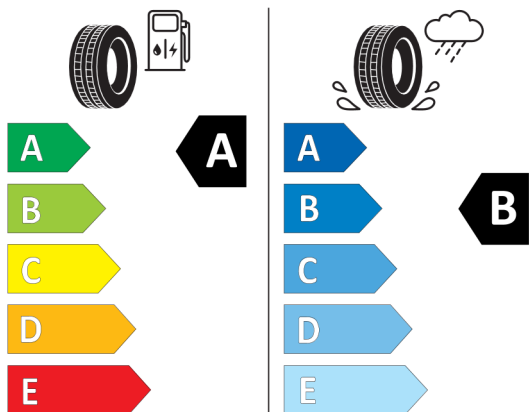

Číslo kalkulácie. **Ponuka**
15660
Dátum 06.09.2023
Platnosť do

Číslo kalkulácie.
Dátum
Platnosť do

Ponuka
15660
06.09.2023

EU Energetický štítok pre kolesá

Pirelli 596324

PIRELLI 37438

255/50R21 109 Y XL C1