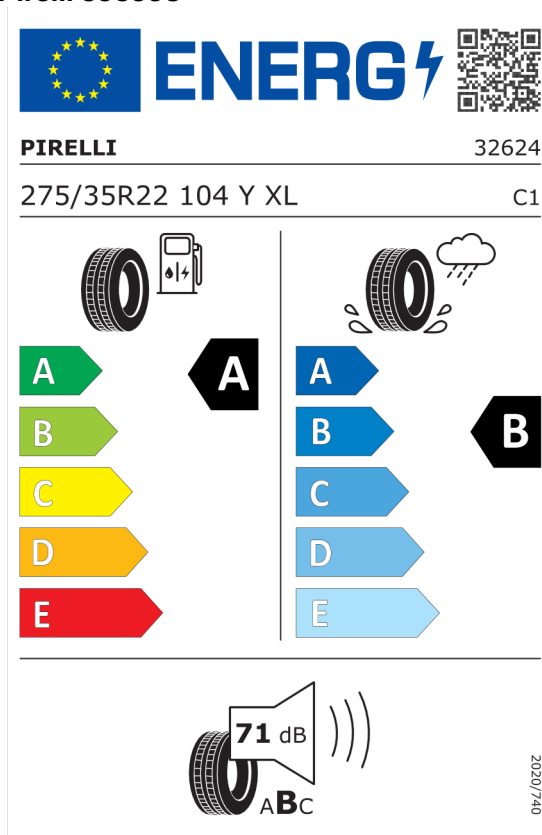

Pirelli 595993

<https://eprel.ec.europa.eu/qr/595993>