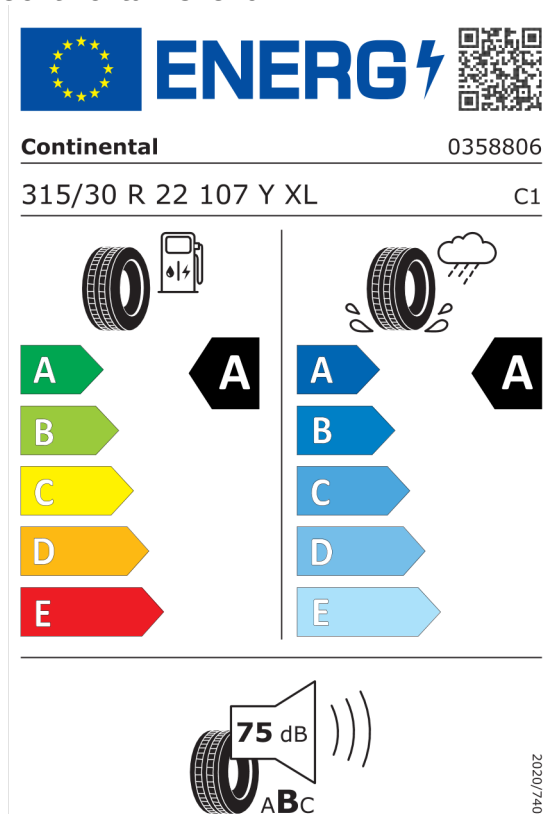

Pirelli 595993

<https://eprel.ec.europa.eu/qr/595993>

Číslo kalkulácie.
Dátum
Platnosť do

Ponuka
14793
10.05.2023
24.05.2023

Continental 481320

<https://eprel.ec.europa.eu/qr/481320>

Pirelli 595992

<https://eprel.ec.europa.eu/qr/595992>