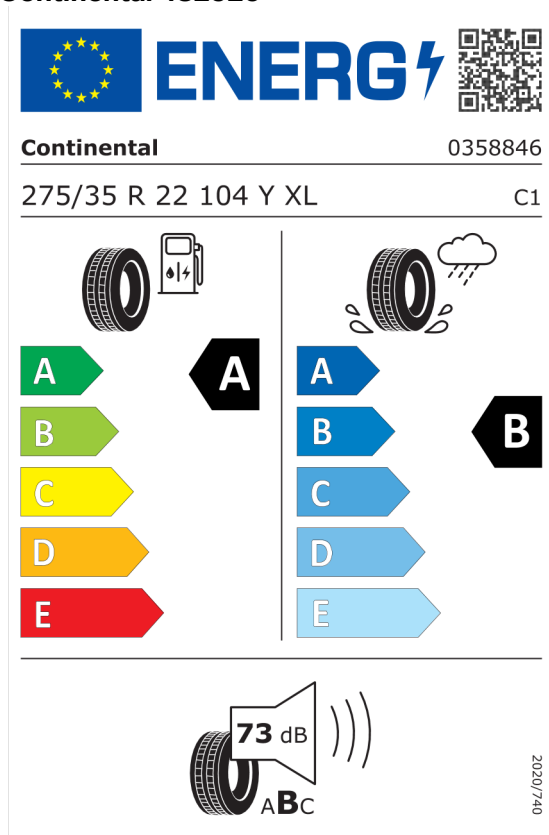

DPH EUR **18.317,50**

Cena celkom bez DPH EUR **91.587,50**

Ponuka
14793
Číslo kalkulácie.
Dátum
10.05.2023
Platnosť do
24.05.2023

EU Energetický štítok pre kolesá

Continental 482526

<https://eprel.ec.europa.eu/qr/482526>