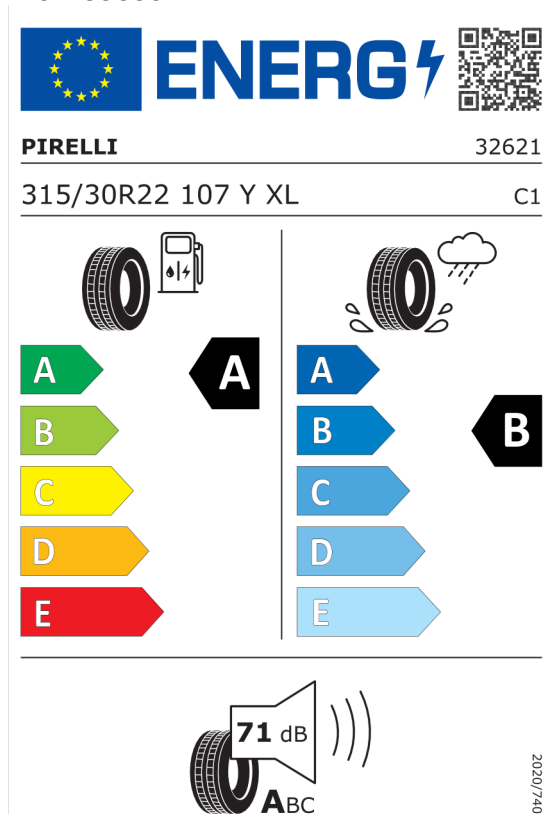

Pirelli 595993

<https://eprel.ec.europa.eu/qr/595993>

Číslo kalkulácie.
Dátum
Platnosť do

Ponuka
14793
10.05.2023
24.05.2023

Continental 481320

<https://eprel.ec.europa.eu/qr/481320>

Pirelli 595992

<https://eprel.ec.europa.eu/qr/595992>