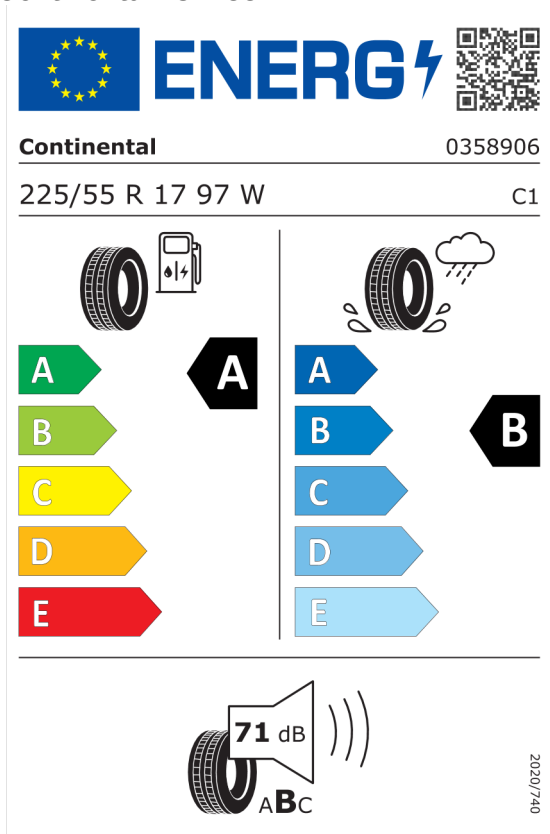

Technické údaje

Objem	1995 cm ³	Spotreba - Stred	- l/100km
Výkon	110 kW (150 hp)	Emisie CO₂	- g/km

Hodnoty spotreby paliva, emisií CO₂, spotreby elektrickej energie a zobrazené rozsahy sú stanovené podľa európskeho nariadenia (EC) 715/2007 v znení uplatniteľnom v čase typového schválenia. Namerané hodnoty sú na základe cyklu WLTP podľa smernice (EC) 1151/2017 a môžu sa líšiť v závislosti od zvolenej výbavy. Uvedený rozsah hodnôt zohľadňuje rôzne konfigurácie zvoleného modelu a nie je súčasťou akejkoľvek ponuky, je určený výlučne na porovnanie. Príručka o spotrebe paliva a emisiách CO₂, ktorá obsahuje údaje o všetkých modeloch nových osobných automobilov, je bezplatne k dispozícii v každom predajnom mieste.

EU Energetický štítok pre kolesá

Goodyear 531280

<https://eprel.ec.europa.eu/qr/531280>

Bridgestone 381723

<https://eprel.ec.europa.eu/qr/381723>

Číslo kalkulácie.
Dátum
Platnosť do

Ponuka
14613
13.10.2022

Continental 481733