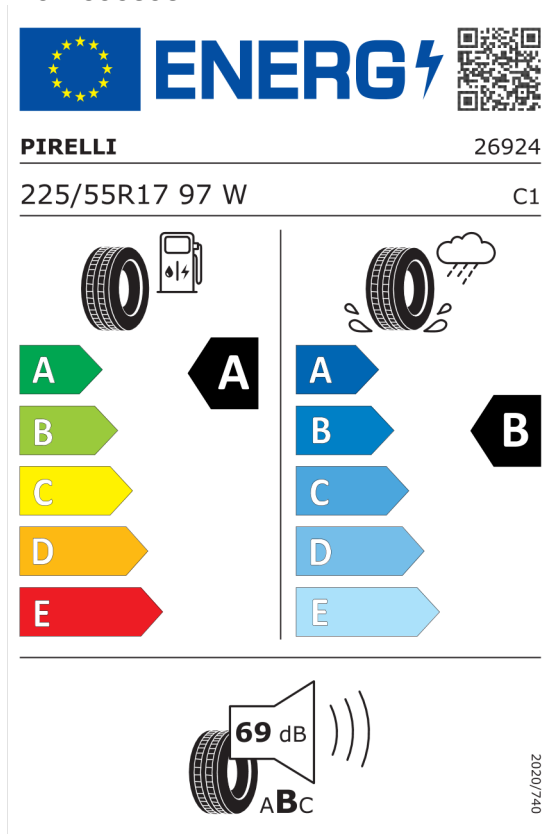

Pirelli 595393

<https://eprel.ec.europa.eu/qr/595393>