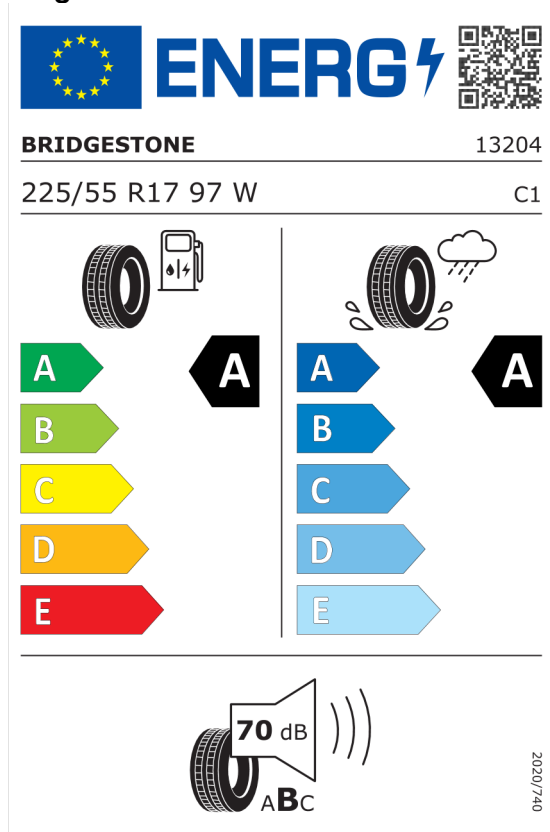

Bridgestone 381723

<https://eprel.ec.europa.eu/qr/381723>