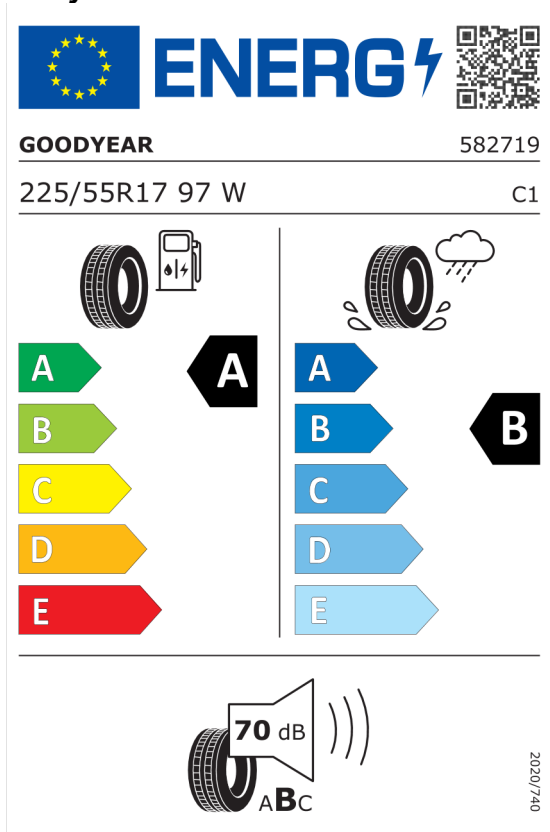

Číslo kalkulácie.
Dátum
Platnosť do

Ponuka
14613
13.10.2022

EU Energetický štítok pre kolesá

Goodyear 531280

<https://eprel.ec.europa.eu/qr/531280>