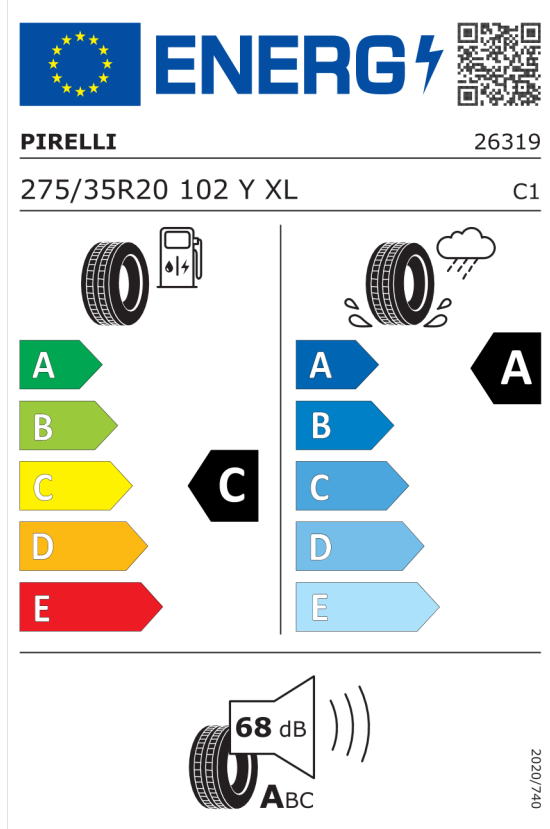

Pirelli 595280

<https://eprel.ec.europa.eu/qr/595280>