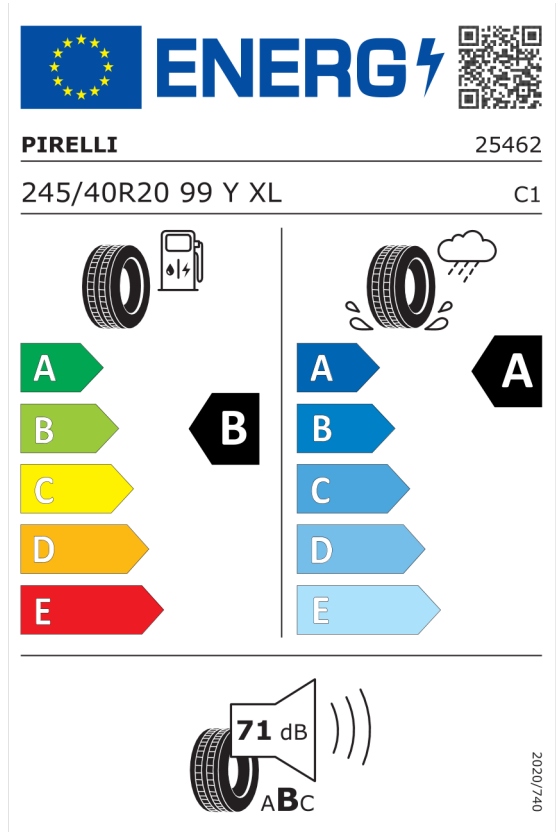

Číslo kalkulácie.
Dátum
Platnosť do

Ponuka
14580
05.10.2022

EU Energetický štítok pre kolesá

Bridgestone 382508

<https://eprel.ec.europa.eu/qr/382508>

Pirelli 595133

<https://eprel.ec.europa.eu/qr/595133>

Číslo kalkulácie.
Dátum
Platnosť do