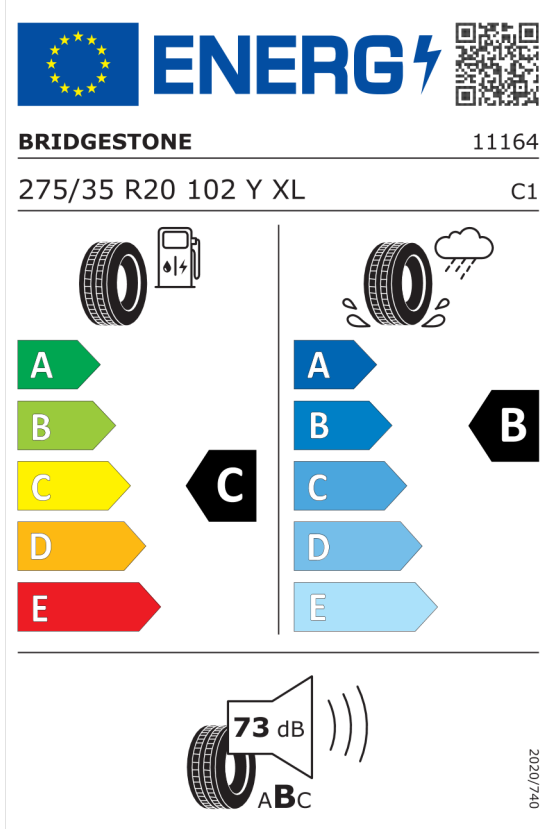

Číslo kalkulácie.
Dátum
Platnosť do

Ponuka
14580
05.10.2022

Bridgestone 383225

<https://eprel.ec.europa.eu/qr/383225>