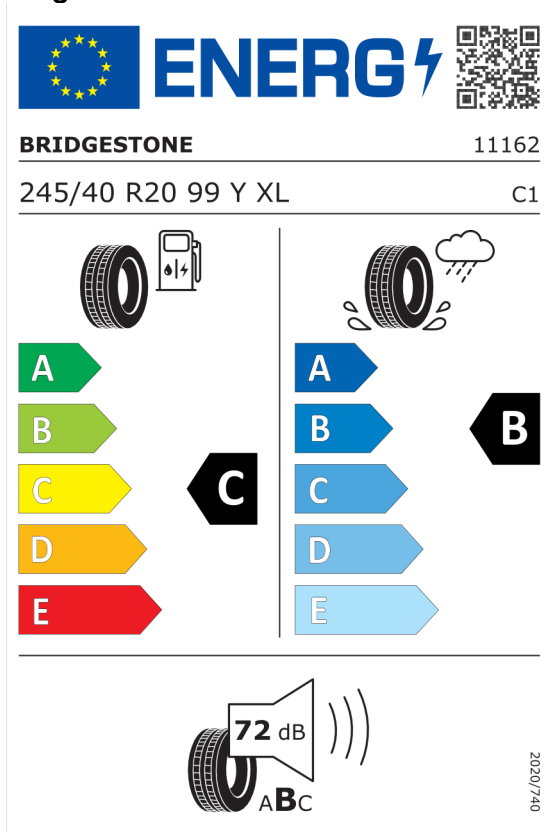

Číslo kalkulácie.
Dátum
Platnosť do

Ponuka
14580
05.10.2022

EU Energetický štítok pre kolesá

Bridgestone 382508

<https://eprel.ec.europa.eu/qr/382508>