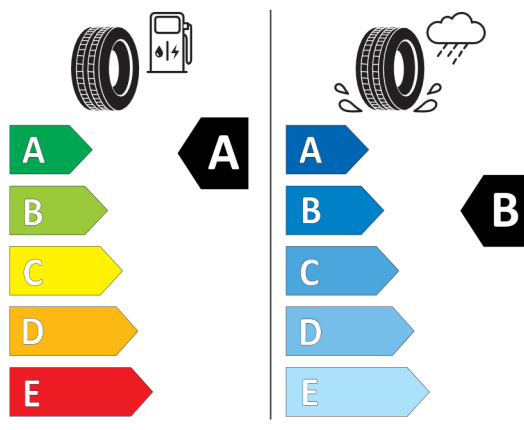

2020/740

<https://eprel.ec.europa.eu/qr/595770>

595771

PIRELLI 29188

275/40R20 106 W XL C1