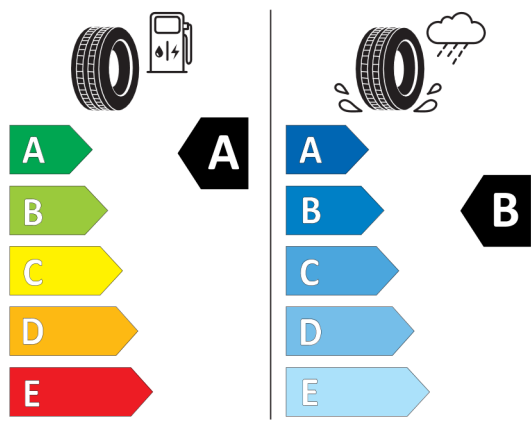

Číslo kalkulácie.
Dátum
Platnosť do

Ponuka
14293
30.06.2022

EU Energetický štítok pre kolesá

595770

PIRELLI 29187

245/45R20 103 W XL C1