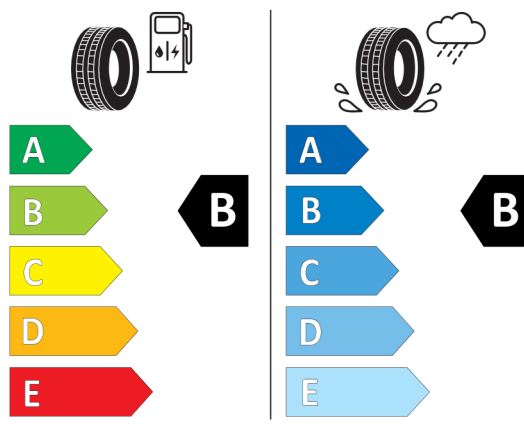

2020/740

<https://eprel.ec.europa.eu/qr/581064>

481298

Continental 0358206

315/35 R 21 111 Y XL C1