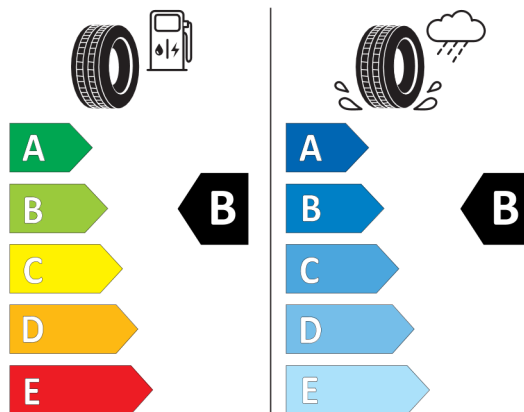

2020/740

<https://eprel.ec.europa.eu/qr/581097>

482772

Continental 0358204

275/40 R 21 107 Y XL C1