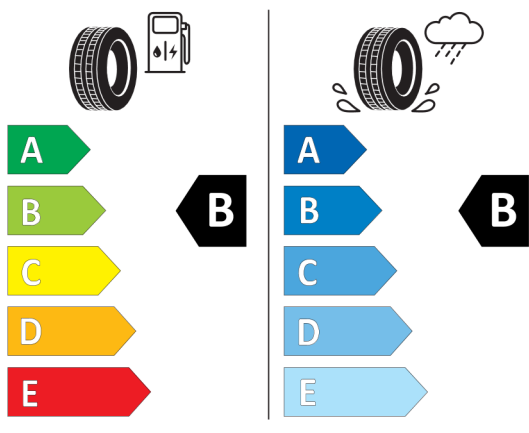

Číslo kalkulácie.
Dátum
Platnosť do

Ponuka
14319
11.07.2022

581064

PIRELLI 27513

315/35R21 111 Y XL C1