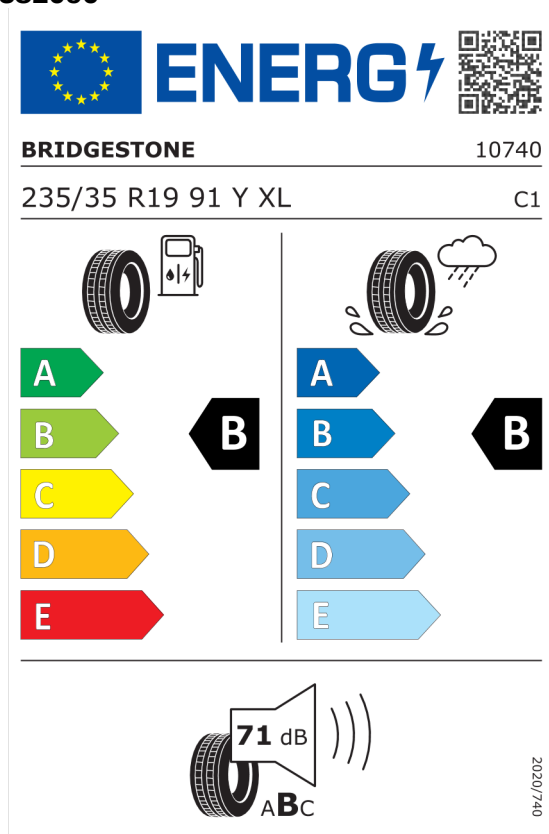

Číslo kalkulácie.
Dátum
Platnosť do

Ponuka
12551
08.07.2022

EU Energetický štítok pre kolesá

382050

<https://eprel.ec.europa.eu/qr/382050>