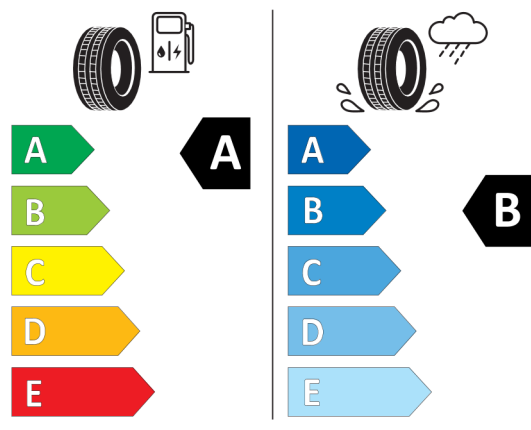

2020/740

<https://eprel.ec.europa.eu/qr/382610>

410016

MICHELIN 356061

245/50R19 105 W XL C1