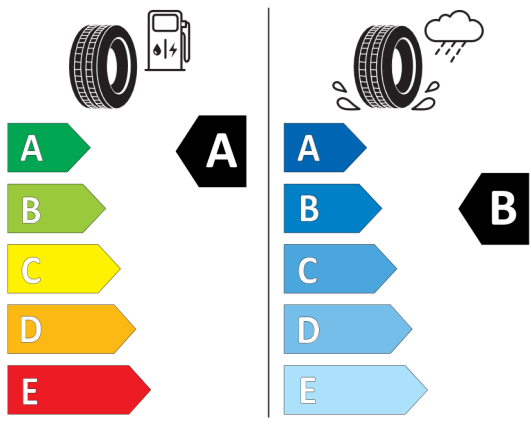

Číslo kalkulácie.
Dátum
Platnosť do

Ponuka
14283
28.06.2022

EU Energetický štítok pre kolesá

382610

BRIDGESTONE 18970

245/50 R19 105 W XL C1

2020/740

<https://eprel.ec.europa.eu/qr/382610>