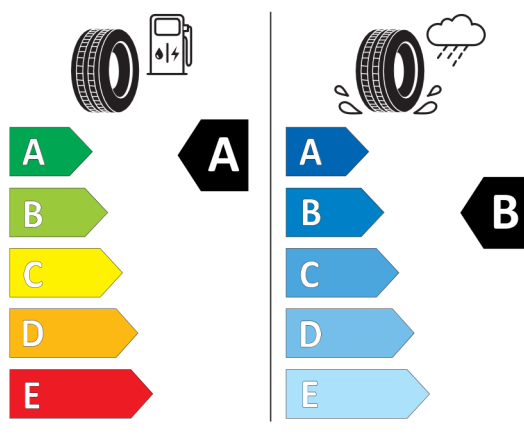

Continental 0358519

245/50 R 19 105 W XL C1

<https://eprel.ec.europa.eu/qr/483114>

382611

BRIDGESTONE 19745

245/50 R19 105 W XL C1

<https://eprel.ec.europa.eu/qr/382611>

Číslo kalkulácie.
Dátum
Platnosť do