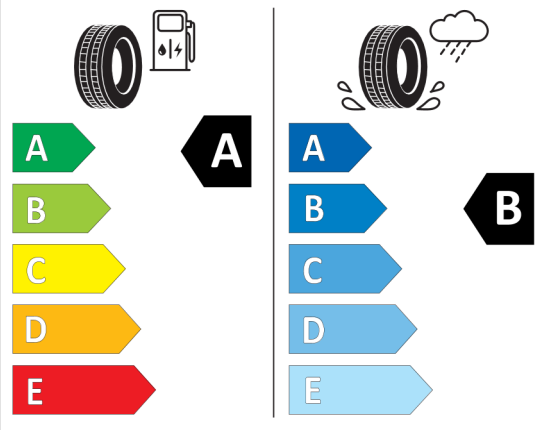

2020/740

<https://eprel.ec.europa.eu/qr/382610>

410016

MICHELIN 356061

245/50R19 105 W XL C1