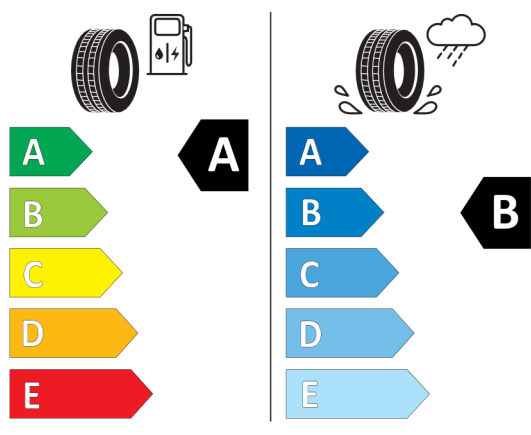

Číslo kalkulácie.
Dátum
Platnosť do

Ponuka
14283
28.06.2022

483114

Continental 0358519

245/50 R 19 105 W XL C1

<https://eprel.ec.europa.eu/qr/483114>

382611

BRIDGESTONE 19745

245/50 R19 105 W XL C1