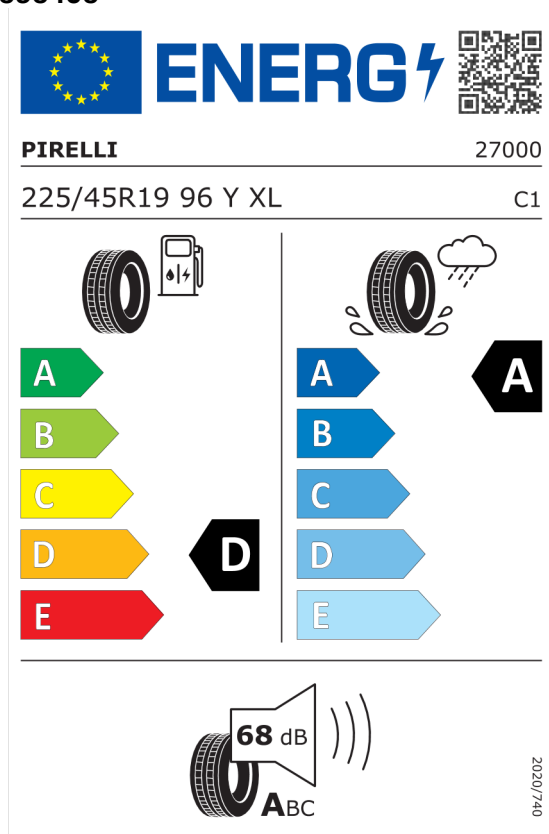

Číslo kalkulácie.
Dátum
Platnosť do

Ponuka
14284
28.06.2022

EU Energetický štítok pre kolesá

595405

<https://eprel.ec.europa.eu/qr/595405>