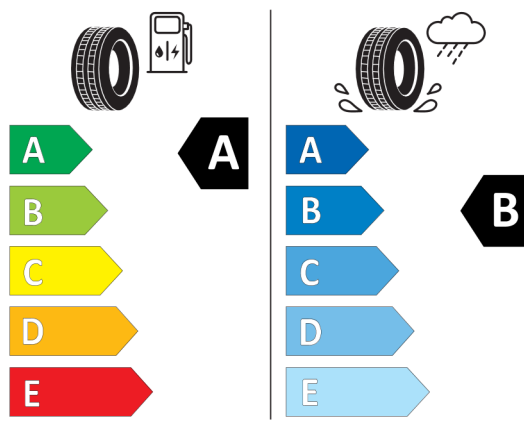

2020/740

<https://eprel.ec.europa.eu/qr/604372>

1133969

Hankook 1026899

205/65R17 100 Y XL C1