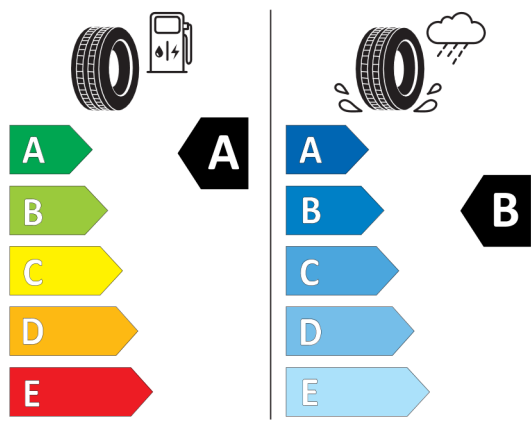

EU Energetický štítok pre kolesá

604372

NEXENTIRE 17617

205/65R17 100 Y XL C1

2020/740

<https://eprel.ec.europa.eu/qr/604372>

1133969

Hankook 1026899