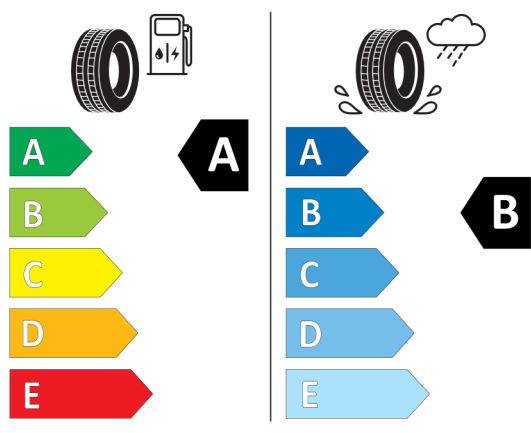

205/65R17 100 Y XL C1

2020/740

<https://eprel.ec.europa.eu/qr/1133969>

Číslo kalkulácie.
Dátum
Platnosť do

Ponuka
14244
13.06.2022

500899

Bridgestone 21897

205/65 R17 100 Y XL C1