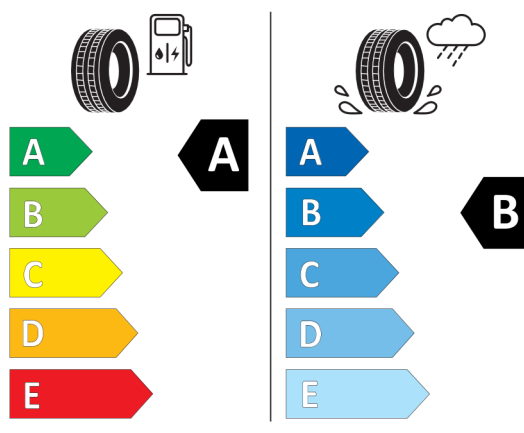

2020/740

<https://eprel.ec.europa.eu/qr/500899>

1153603

Vredestein 8714692506932

205/65 R 17 100 Y XL C1