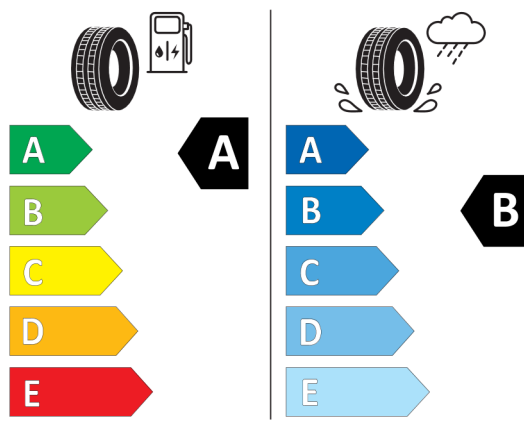

2020/740

<https://eprel.ec.europa.eu/qr/604330>

659111

Continental 0311781

225/55 R 18 102 Y XL C1