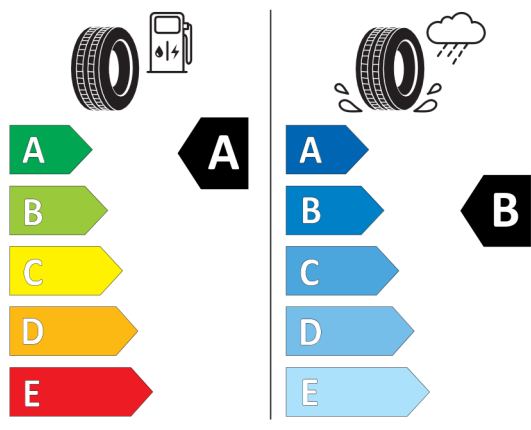

Číslo kalkulácie.
Dátum
Platnosť do

Ponuka
14245
13.06.2022

EU Energetický štítok pre kolesá

604330

NEXENTIRE 17584

225/55R18 102 Y XL C1

2020/740

<https://eprel.ec.europa.eu/qr/604330>