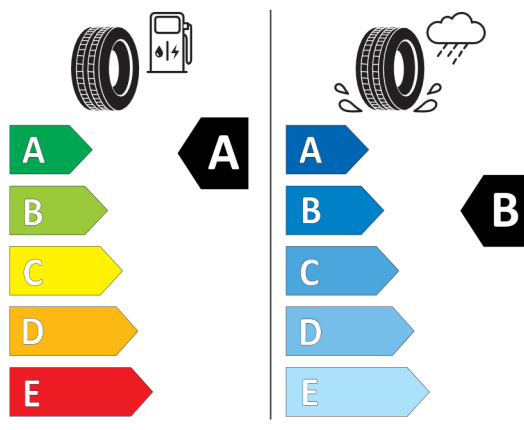

2020/740

<https://eprel.ec.europa.eu/qr/530044>

596238

PIRELLI 36200

245/40R19 98 Y XL C1