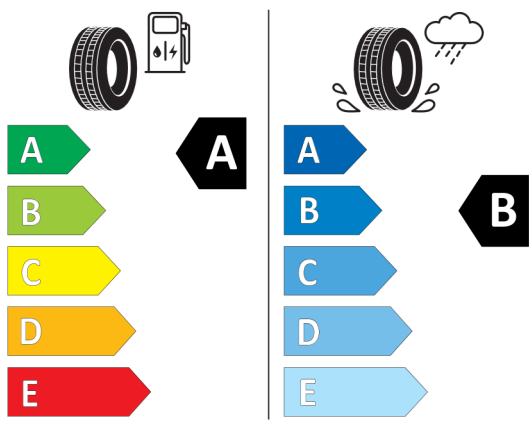

245/40R19 98 Y XL C1

2020/740

<https://eprel.ec.europa.eu/qr/596238>

Číslo kalkulácie.  
Dátum  
Platnosť do

**Ponuka**  
14227  
08.06.2022

**531127**

**GOODYEAR** 579269

275/35R19 100 Y XL C1