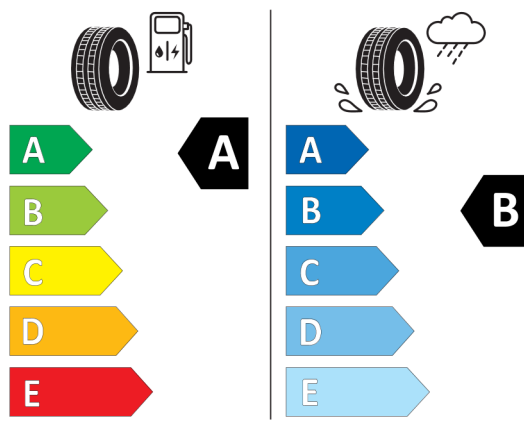

2020/740

<https://eprel.ec.europa.eu/qr/531127>

**596753**

**PIRELLI** 39282

275/35R19 100 Y XL C1

2020/740

<https://eprel.ec.europa.eu/qr/596753>

Číslo kalkulácie.