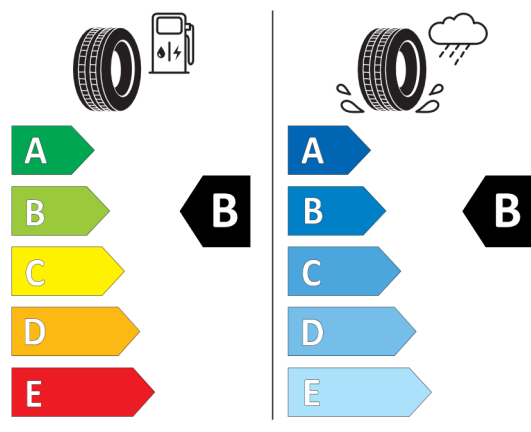

2020/740

<https://eprel.ec.europa.eu/qr/595518>

529635

GOODYEAR 540537

255/35R19 96 Y XL C1