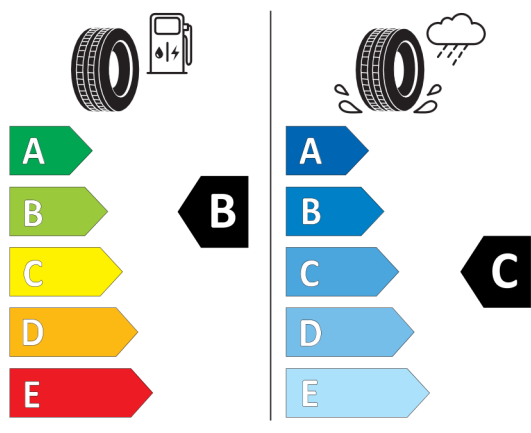

EU Energetický štítek pre kolesá

529638

GOODYEAR 540555

225/40R19 93 Y XL C1