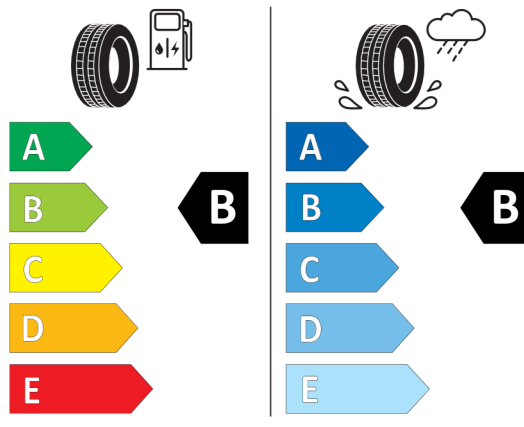

2020/740

<https://eprel.ec.europa.eu/qr/595517>

382651

BRIDGESTONE

9830

255/35 R19 96 Y XL

C1