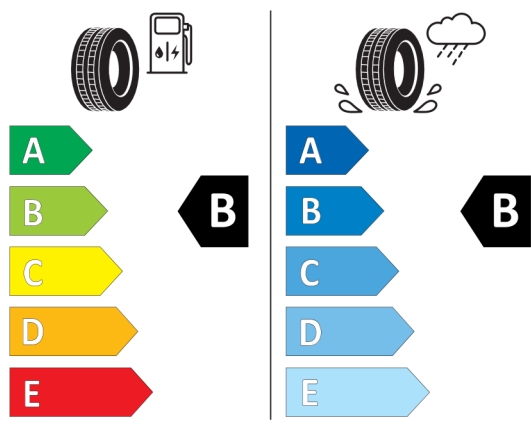

2020/740

<https://eprel.ec.europa.eu/qr/381411>

595518

PIRELLI 27509

225/40R19 93 Y XL C1