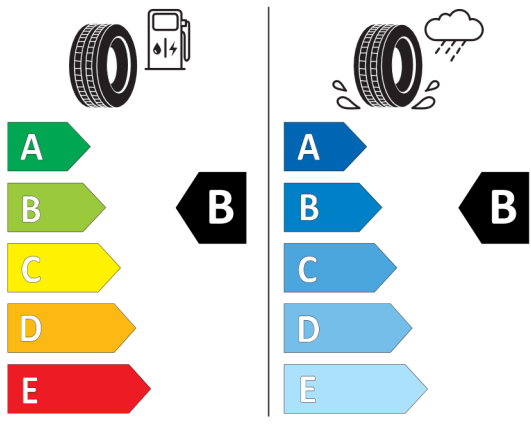

595517

PIRELLI

27508

255/35R19 96 Y XL

C1