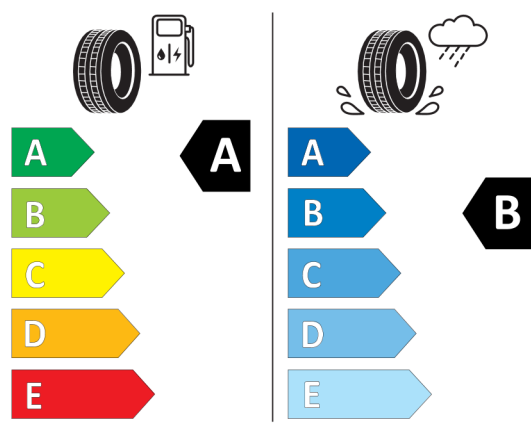

2020/740

<https://eprel.ec.europa.eu/qr/595904>

381660

BRIDGESTONE 10520

225/50 R18 99 W XL C1