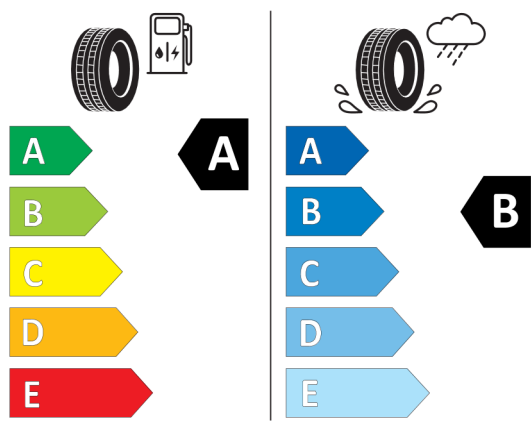

EU Energetický štítok pre kolesá

483112

Continental 0358520

225/50 R 18 99 W XL C1