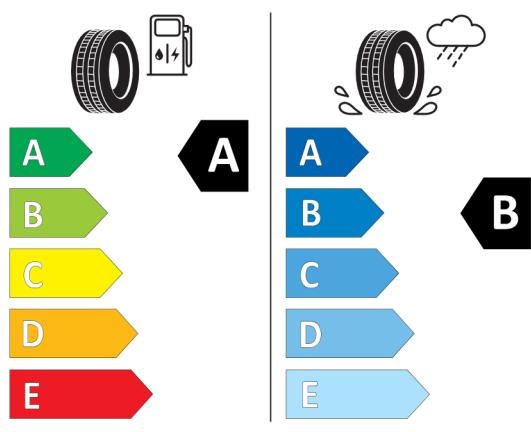

2020/740

<https://eprel.ec.europa.eu/qr/408952>

595904

PIRELLI 31410

225/50R18 99 W XL C1