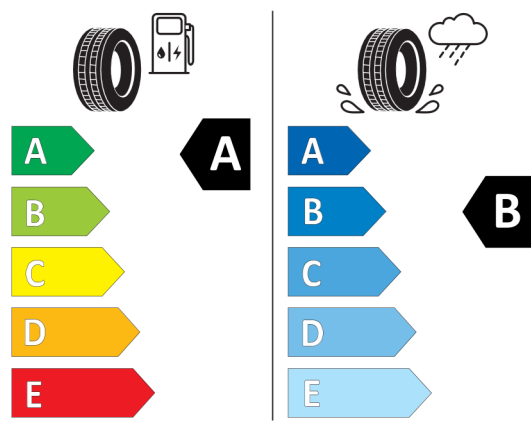

2020/740

<https://eprel.ec.europa.eu/qr/519721>

596076

PIRELLI 34957

225/60R18 104 W XL C1