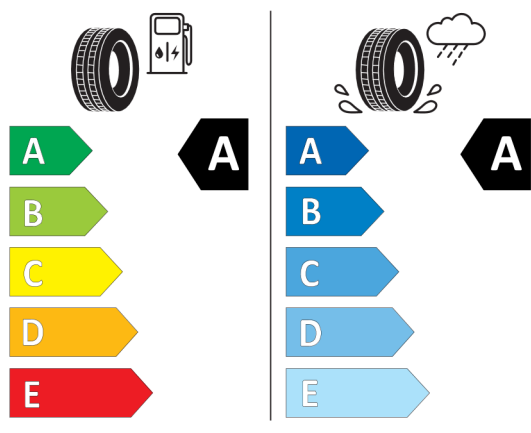

50.739,18

EU Energetický štítok pre kolesá

519721

YOKOHAMA R3608

225/60R18 104 W XL C1

2020/740

<https://eprel.ec.europa.eu/qr/519721>

596076