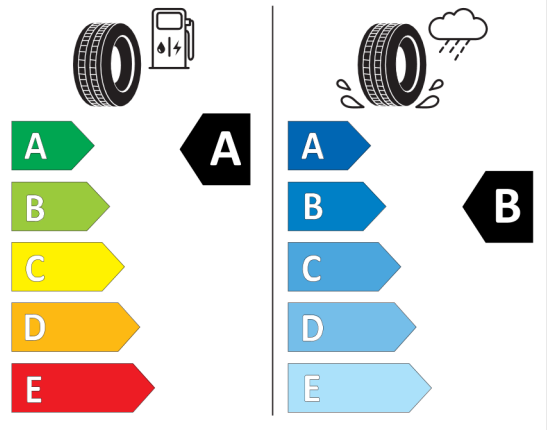

2020/740

<https://eprel.ec.europa.eu/qr/530044>

596238

PIRELLI 36200

245/40R19 98 Y XL C1