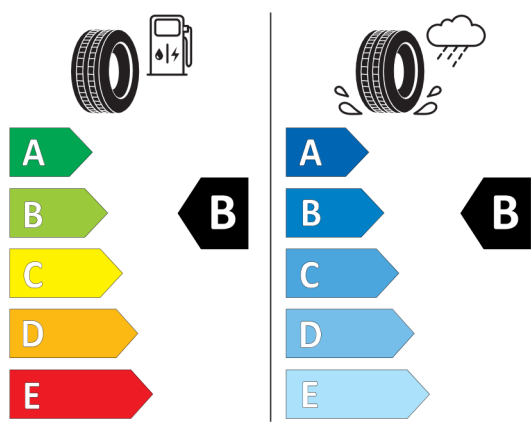

381411

BRIDGESTONE 9828

225/40 R19 93 Y XL C1

2020/740

<https://eprel.ec.europa.eu/qr/381411>

595518

PIRELLI 27509

225/40R19 93 Y XL C1