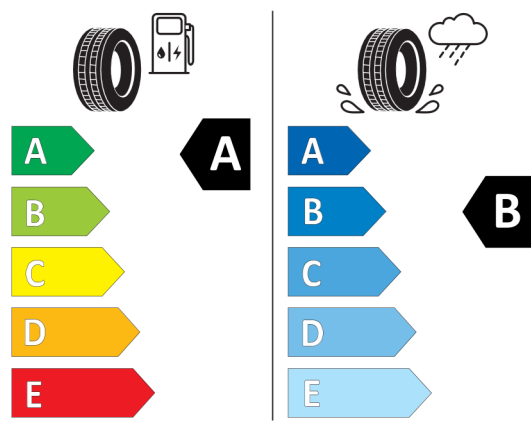

BRIDGESTONE 9818

225/50 R17 98 Y XL C1

2020/740

<https://eprel.ec.europa.eu/qr/381639>

483140

Continental 0358482

225/50 R 17 98 Y XL C1

2020/740