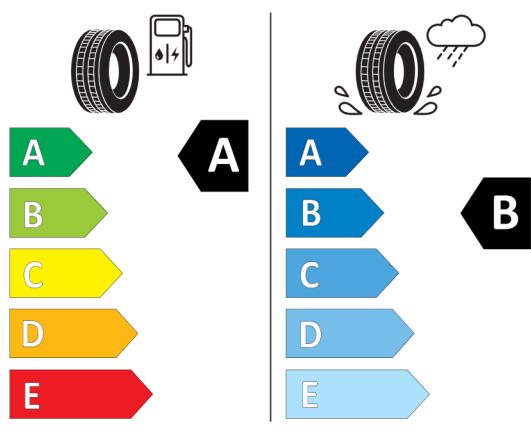

2020/740

<https://eprel.ec.europa.eu/qr/483140>

410602

MICHELIN 474641

225/50R17 98 Y XL C1