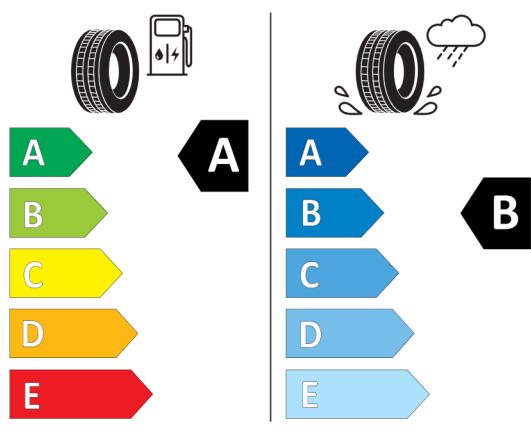

Continental 0358482

225/50 R 17 98 Y XL C1

2020/740

<https://eprel.ec.europa.eu/qr/483140>

410602

MICHELIN 474641

225/50R17 98 Y XL C1

2020/740