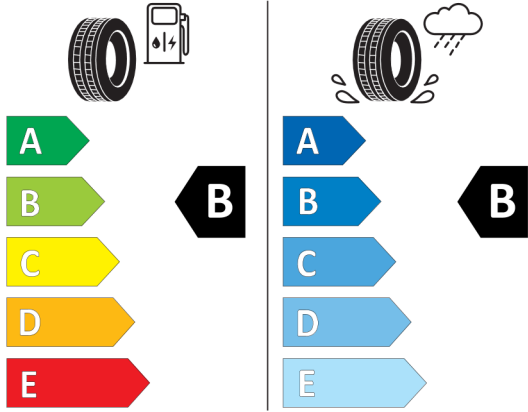

529635

GOODYEAR

540537

255/35R19 96 Y XL

C1