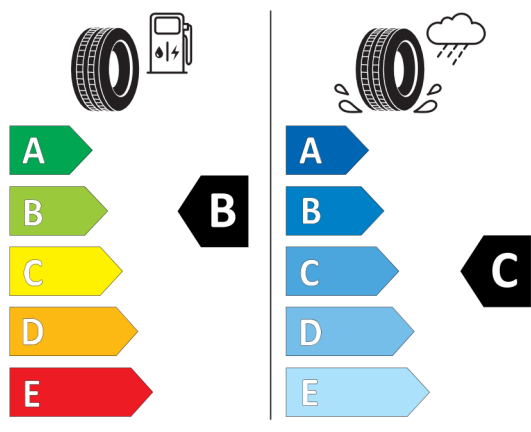

225/40R19 93 Y XL C1

2020/740

<https://eprel.ec.europa.eu/qr/595518>

529638

**GOODYEAR** 540555

225/40R19 93 Y XL C1

2020/740

<https://eprel.ec.europa.eu/qr/529638>