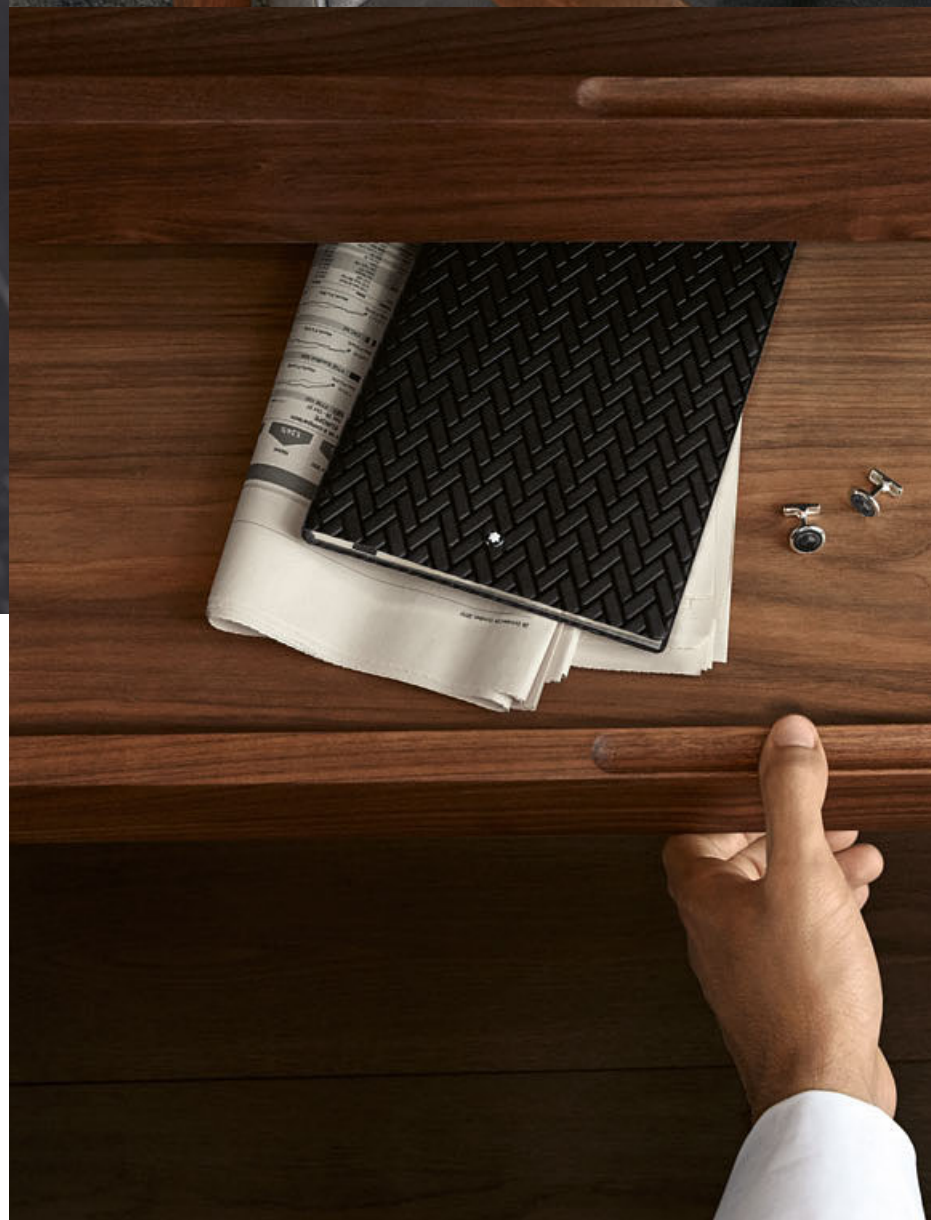

Montblanc for BMW peňaženka

Vyrobený z jemnej kože. 8 priečinkov na kreditné karty, 3 priečinky na bankovky, 1 priečinkov na zips a 2 doplnkové priečinky. Vyrobené v Taliansku.

Montblanc for BMW puzdro na dokumenty

Vyrobené z jemnej talianskej kože s čiastočnou vzorovanou potlačou a nápisom Montblanc for BMW. Vyrobené v Taliansku.

Montblanc for BMW zápisník

Obal vyrobený z kože s jedinečnou vzorovou potlačou Montblanc for BMW. Strieborné lemovanie a záložka. Vyrobené v Taliansku.

BMW ikonické manžetové gombíky

S čiernou ónyxovou vložkou a zaistovacím mechanizmom v tvare T pre jednoduché vloženie do manžety. Vyrobené v Nemecku.

Montblanc for BMW kalamár

Atrament s jedinečnou individuálnou farbou Montblanc for BMW.

Montblanc for BMW plniace pero

Exkluzívne plniace pero StarWalker s ručne vyrábaným hrotom z 585/14-karátového zlata s povrchovou úpravou ródium a príslušenstvom s platínovým povrchom. Vyrobené v Nemecku.