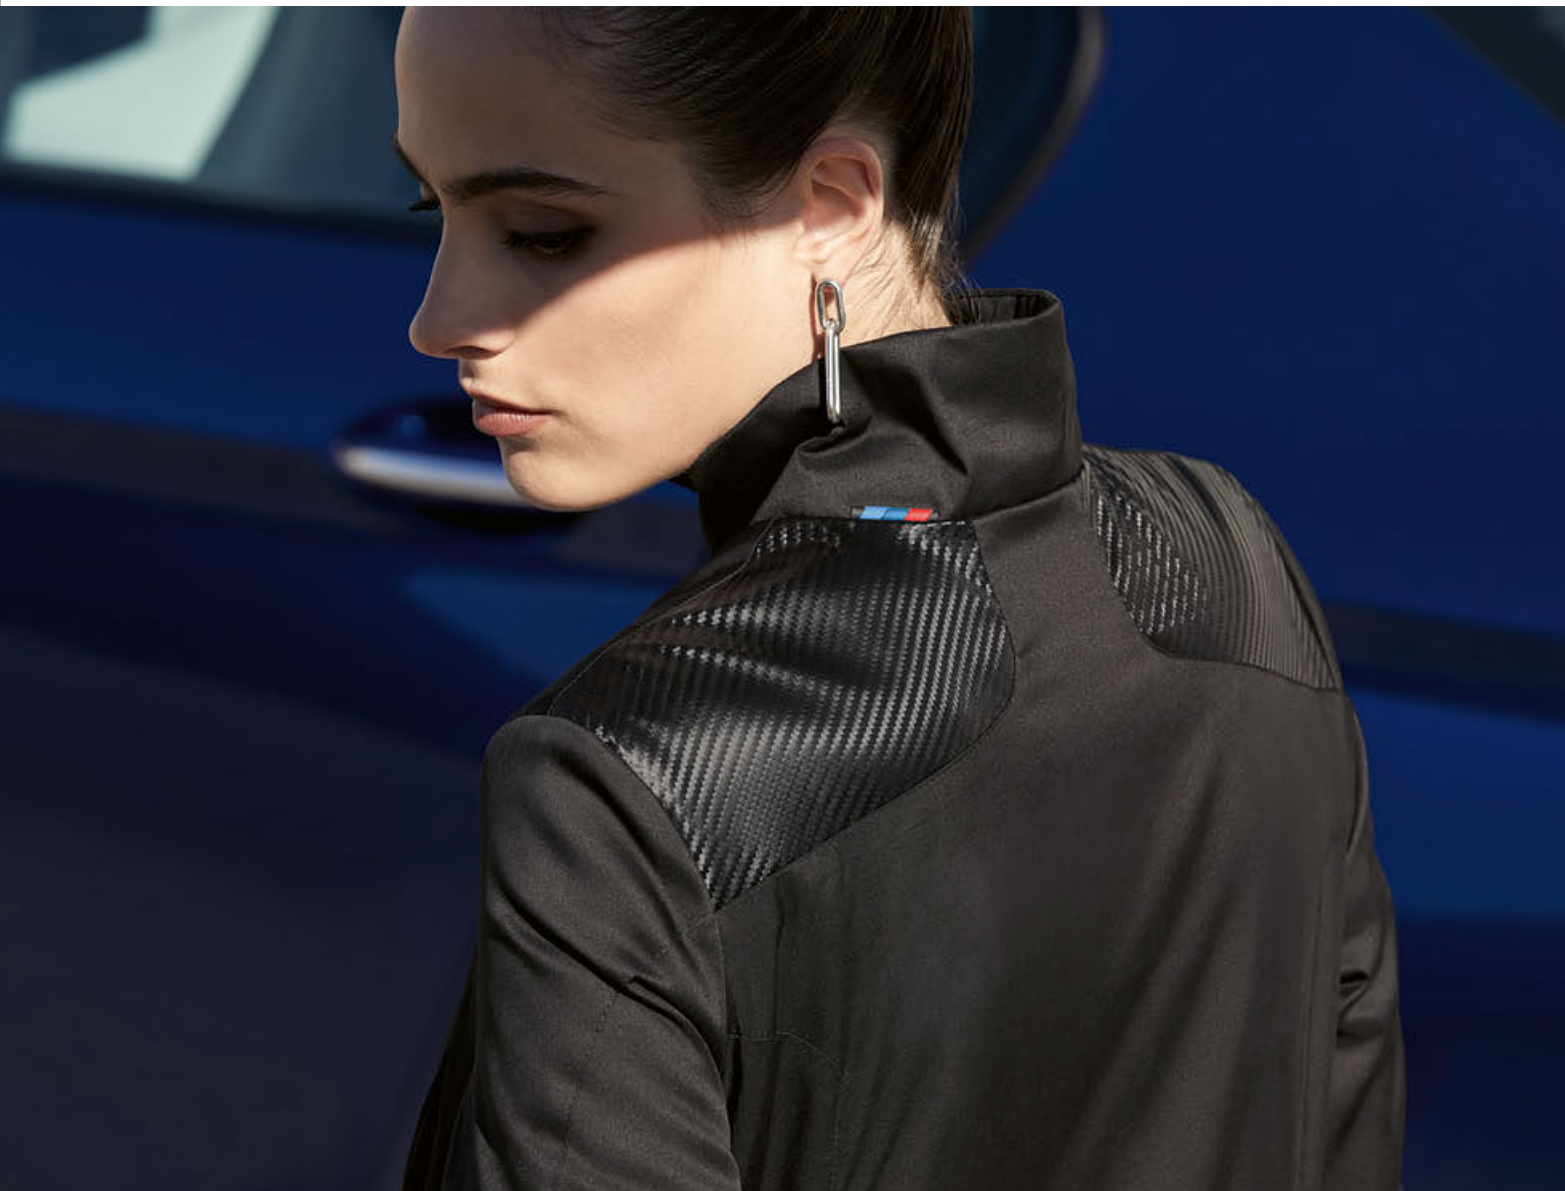

BMW M biznis taška

Moderná dizajnová estetika definovaná matným vzhľadom, detaily z pravej kože a dekoratívne prešívanie v modrej farbe Marina Bay Blue. Inteligentne rozvrhnuté priečky.

BMW M peňaženka bez priečinku na mince

Vyrobená z jemnej, hladkej kože s exkluzívnymi karbónovými prvkami a celkovo 16 priečkami. Vyrobené v Taliansku.

BMW M hygienická taška

Vysoko kvalitný dizajn s modernou estetikou, s matným vzhľadom, detailami z pravej kože a dekoratívnym prešívaním v modrej farbe Marina Bay Blue.

BMW M bunda, dámska

Sofistikovaná zmes materiálov s prepleteným vzorom a vložkami s karbónovým vzhľadom. Ženský strih, jemné označenie BMW M.

BMW M polokošľa, dámska

S integrovaným rebrovaným golierom a štyrmi gombíkmi. Čiastočne pletený vzor na rukávoch a gumená línia na chrbte.