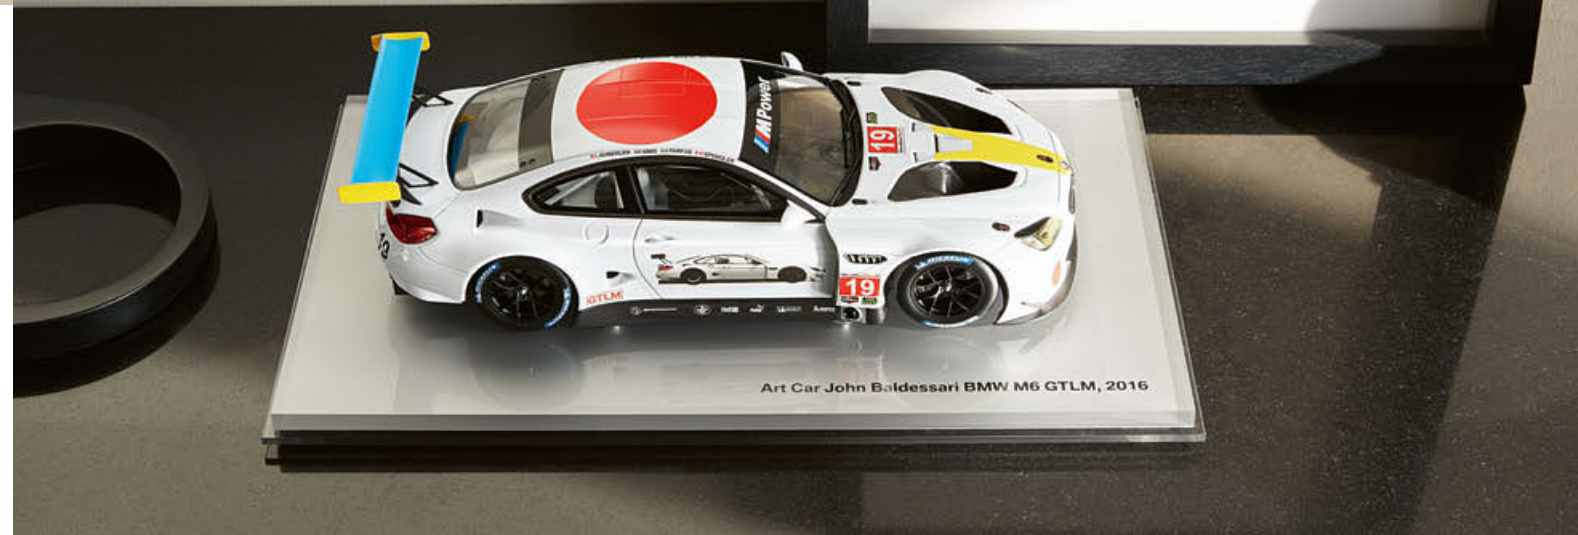

Art Car John Baldessari BMW M6 GTLM, 2016