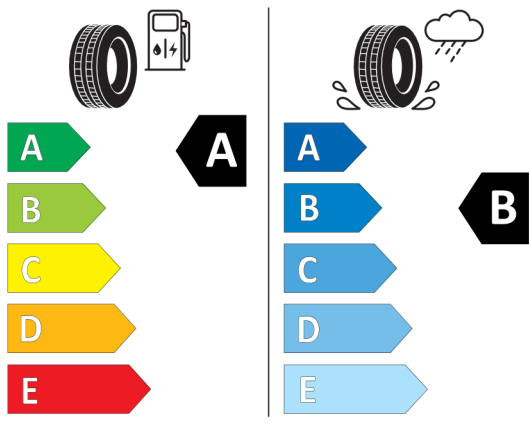

225/45R17 94 Y XL C1

2020/740

<https://eprel.ec.europa.eu/qr/529952>

381490

BRIDGESTONE 9851

225/45 R17 94 Y XL C1

2020/740

<https://eprel.ec.europa.eu/qr/381490>