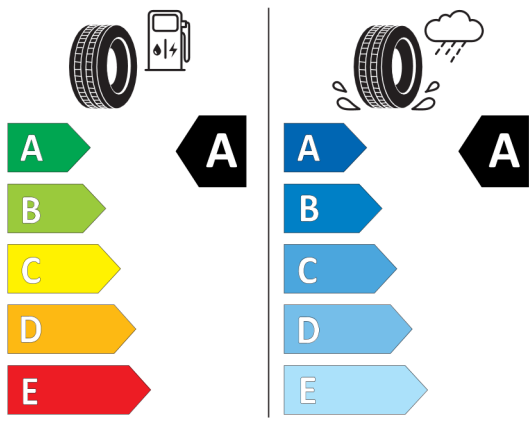

EU Energetický štítek pre kolesá

411531

MICHELIN 662780

225/45R17 94 Y XL C1

2020/740

<https://eprel.ec.europa.eu/qr/411531>

529952

GOODYEAR 546605