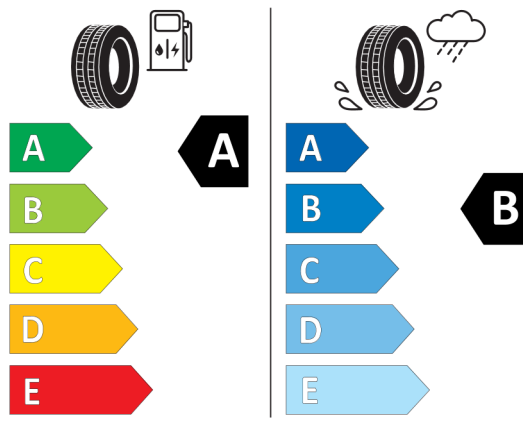

2020/740

<https://eprel.ec.europa.eu/qr/1269848>

Michelin 991721

MICHELIN 458552

245/40R20 99 Y XL C1