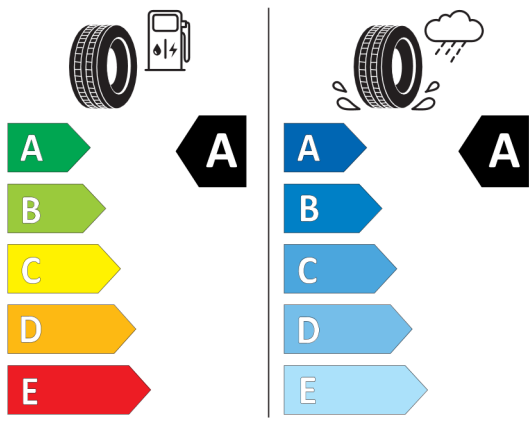

Číslo kalkulácie.
Dátum
Platnosť do

Ponuka
16533
10.05.2024

EU Energetický štítok pre kolesá

Pirelli 1269848

PIRELLI 42040

245/40R20 99 Y XL C1